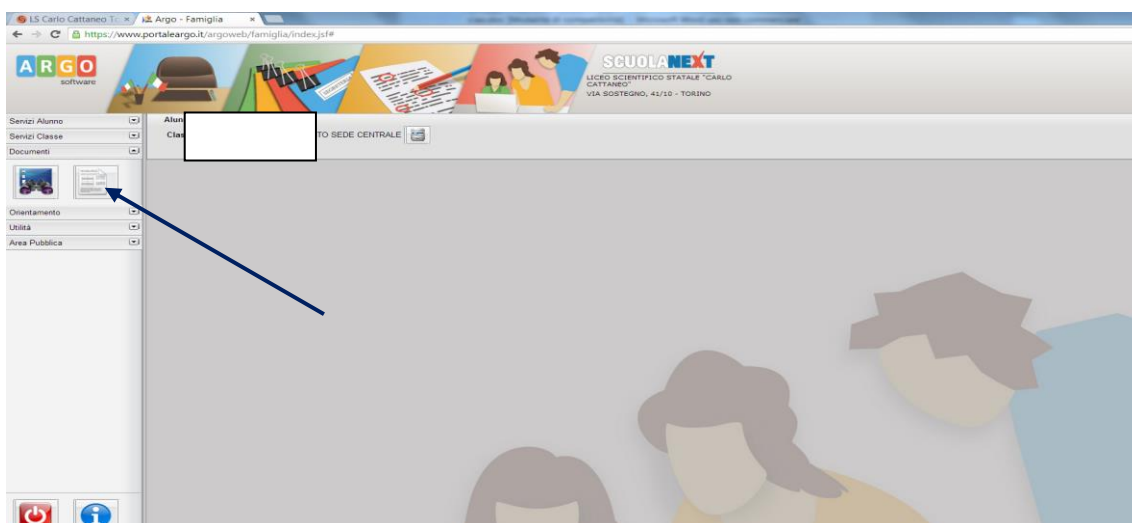

Selezionando l'icona si possono vedere le valutazioni periodiche del primo quadrimestre.

PER VEDERE E STAMPARE (se si vuole)IL PAGELLINO DEL PRIMO QUADRIMESTRE si deve andare nella sezione documenti e poi selezionare l'icona PAGELLINO