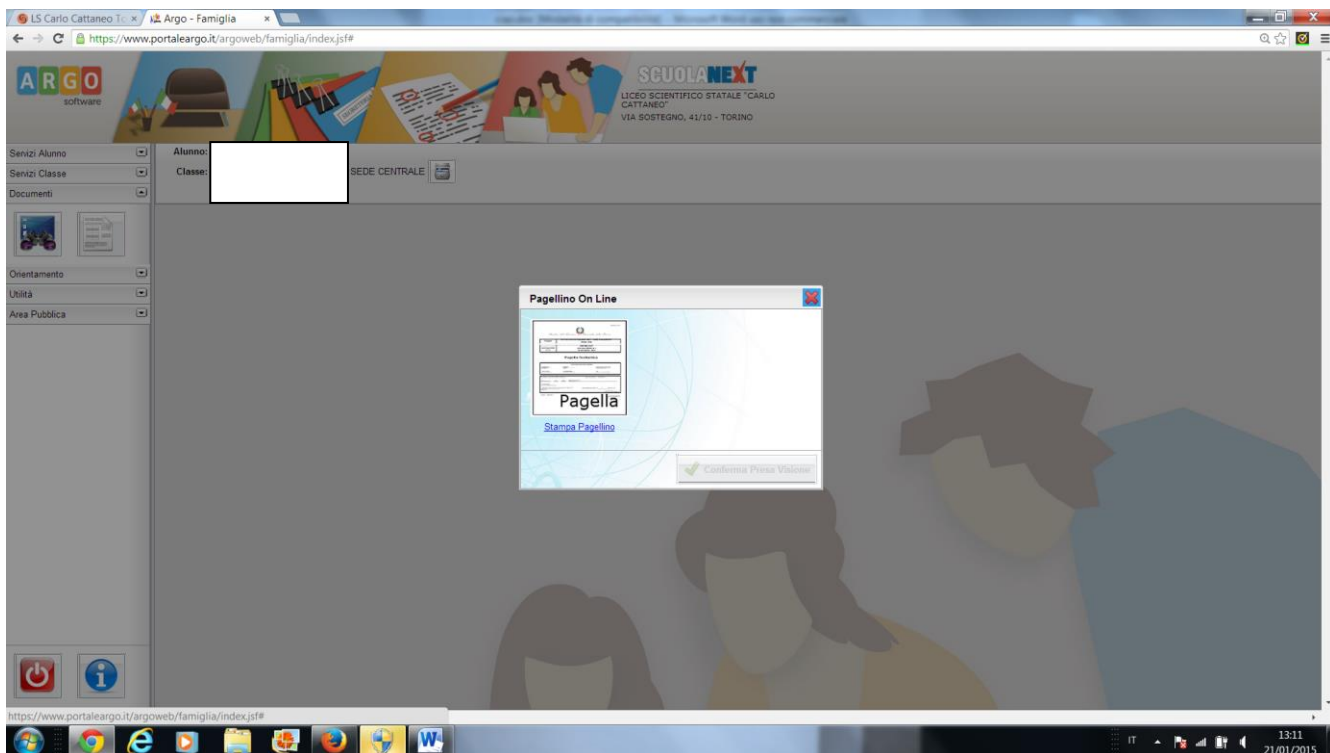

ISTRUZIONI PER LA VISUALIZZAZIONE DEI RISULTATI DEGLI SCRUTINI DEL PRIMO QUADRIMESTRE

Nella sezione [servizi alunno](#) è ora comparsa l'icona **voti Scrutini** indicata dalla freccia

Selezionando l'icona si possono vedere le valutazioni periodiche del primo quadrimestre.

PER VEDERE E STAMPARE (se si vuole)IL PAGELLINO DEL PRIMO QUADRIMESTRE si deve andare nella sezione documenti e poi selezionare l'icona PAGELLINO

Comparirà una videata nella quale viene anche richiesta la presa visione e conferma presa di visione

Il tabellone sarà visibile solo dopo lo scrutinio finale