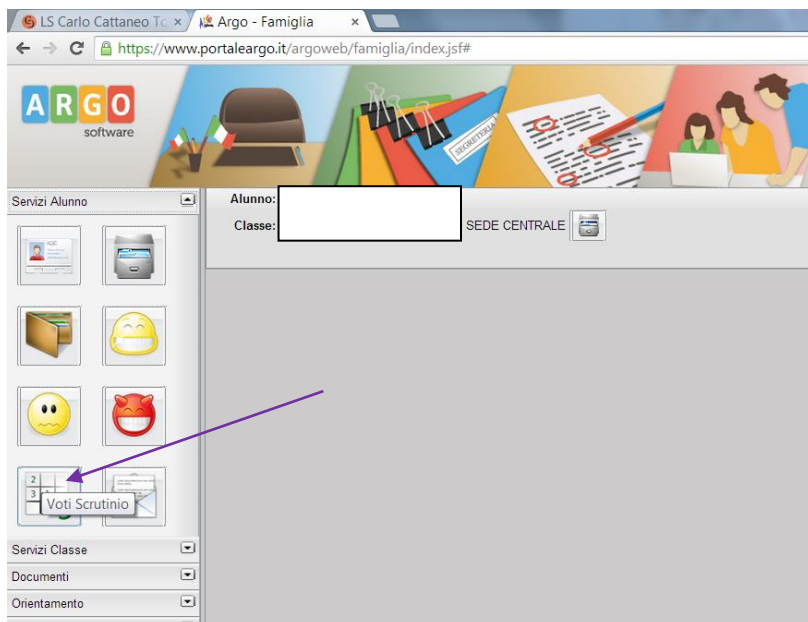

ISTRUZIONI PER LA VISUALIZZAZIONE DEI RISULTATI DEGLI SCRUTINI DEL PRIMO QUADRIMESTRE

Nella sezione [servizi alunno](#) è ora comparsa l'icona **voti Scrutini** indicata dalla freccia

Selezionando l'icona si possono vedere le valutazioni periodiche del primo quadrimestre.

PER VEDERE E STAMPARE (se si vuole)IL PAGELLINO DEL PRIMO QUADRIMESTRE si deve andare nella sezione documenti e poi selezionare l'icona PAGELLINO

Comparirà una videata nella quale viene anche richiesta la presa visione e conferma presa di visione

Il tabellone sarà visibile solo dopo lo scrutinio finale