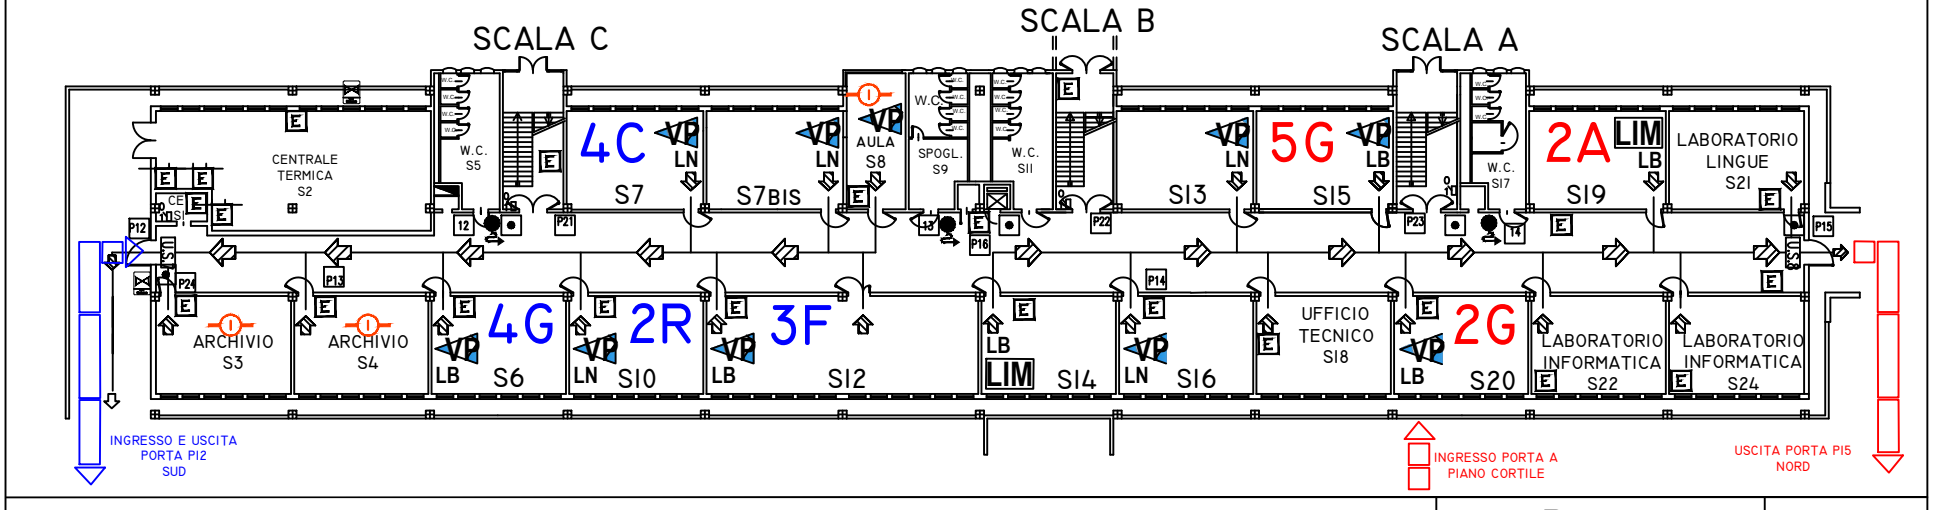

LIM LAVAGNA INTERATTIVA MULTIMEDIALE LN LAVAGNA NERA  
 VIDEOPROIETTORE LB LAVAGNA BIANCA

PIANO SECONDO  
 AGGIORNAMENTO DEL 18-10-2021 **2**

LIM LAVAGNA INTERATTIVA MULTIMEDIALE LN LAVAGNA NERA  
 VIDEOPROIETTORE LB LAVAGNA BIANCA

PIANO PRIMO  
 AGGIORNAMENTO DEL 18-10-2021 **1**

LIM LAVAGNA INTERATTIVA MULTIMEDIALE LN LAVAGNA NERA  
 VIDEOPROIETTORE LB LAVAGNA BIANCA

PIANO RIALZATO  
 AGGIORNAMENTO DEL 18-10-2021 **R**

LIM LAVAGNA INTERATTIVA MULTIMEDIALE LN LAVAGNA NERA  
 VIDEOPROIETTORE LB LAVAGNA BIANCA

PIANO SEMINTERRATO  
 AGGIORNAMENTO DEL 18-10-2021 **S**