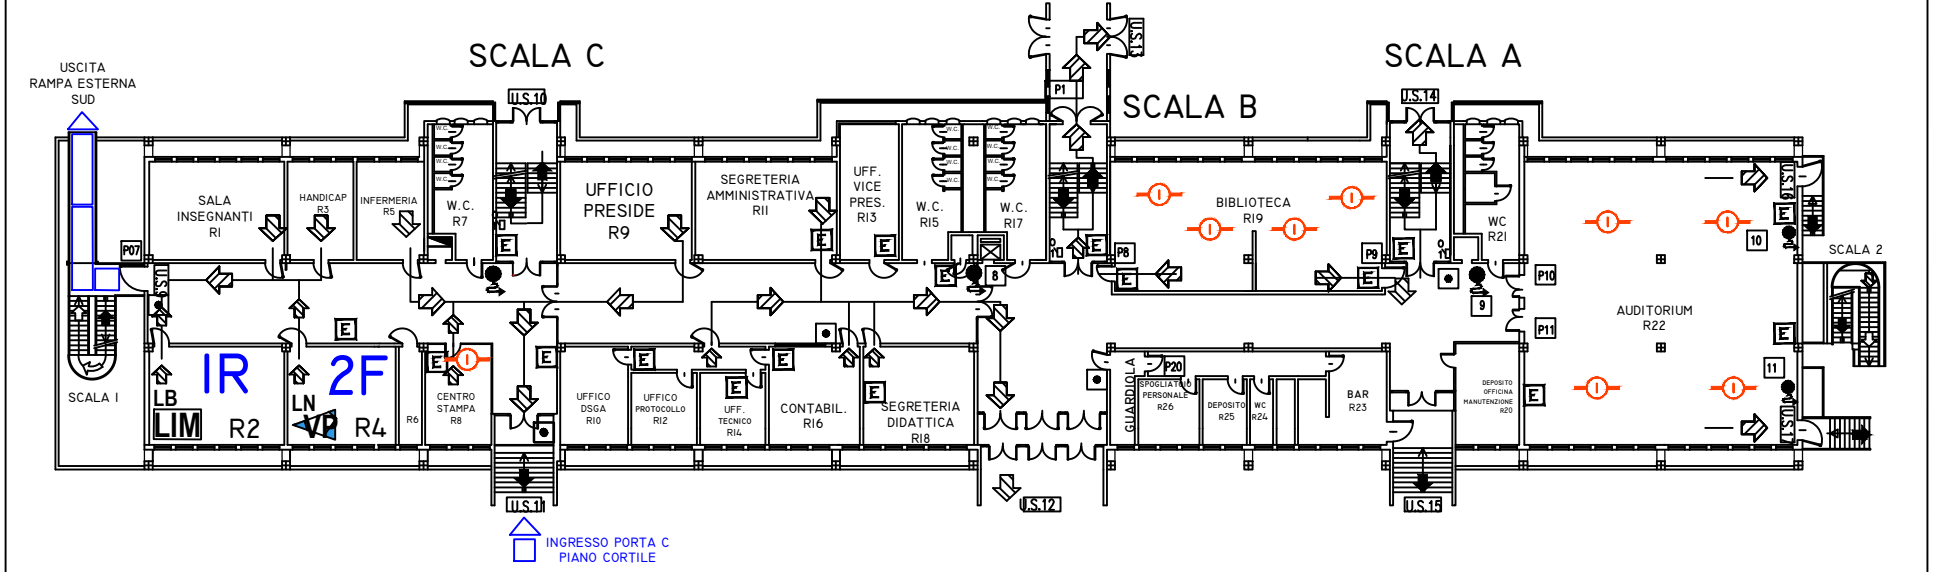

LIM LAVAGNA INTERATTIVA MULTIMEDIALE LN LAVAGNA NERA  
 VIDEOPROIETTORE LB LAVAGNA BIANCA

PIANO SECONDO  
 AGGIORNAMENTO DEL 18-10-2021 **2**

LIM LAVAGNA INTERATTIVA MULTIMEDIALE LN LAVAGNA NERA  
 VIDEOPROIETTORE LB LAVAGNA BIANCA

PIANO PRIMO  
 AGGIORNAMENTO DEL 18-10-2021 **1**

LIM LAVAGNA INTERATTIVA MULTIMEDIALE LN LAVAGNA NERA  
 VIDEOPROIETTORE LB LAVAGNA BIANCA

PIANO RIALZATO  
 AGGIORNAMENTO DEL 18-10-2021 **R**

LIM LAVAGNA INTERATTIVA MULTIMEDIALE LN LAVAGNA NERA  
 VIDEOPROIETTORE LB LAVAGNA BIANCA

PIANO SEMINTERRATO  
 AGGIORNAMENTO DEL 18-10-2021 **S**