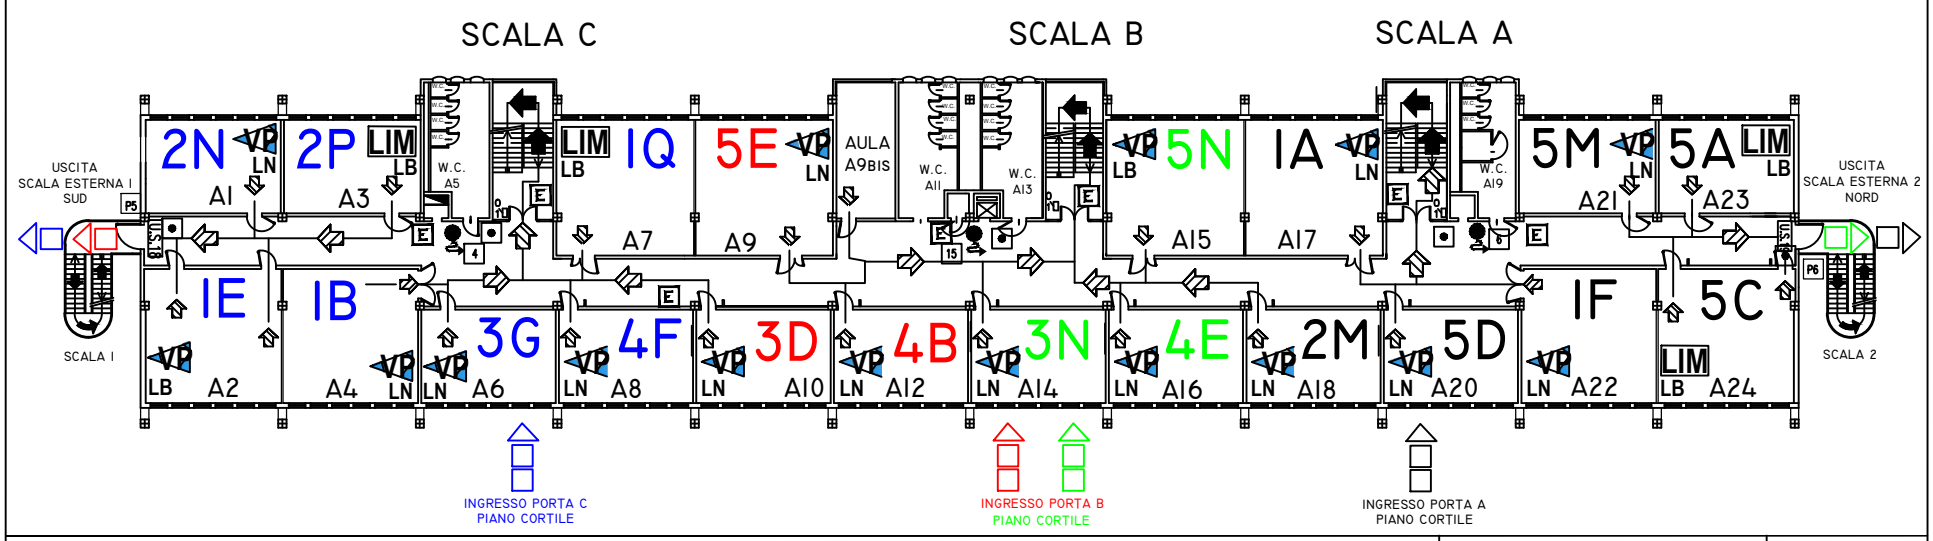

LIM LAVAGNA INTERATTIVA MULTIMEDIALE LN LAVAGNA NERA  
 VIDEOPROIETTORE LB LAVAGNA BIANCA

PIANO SECONDO  
 AGGIORNAMENTO DEL 18-10-2021 **2**

LIM LAVAGNA INTERATTIVA MULTIMEDIALE LN LAVAGNA NERA  
 VIDEOPROIETTORE LB LAVAGNA BIANCA

PIANO PRIMO  
 AGGIORNAMENTO DEL 18-10-2021 **1**

LIM LAVAGNA INTERATTIVA MULTIMEDIALE LN LAVAGNA NERA  
 VIDEOPROIETTORE LB LAVAGNA BIANCA

PIANO RIALZATO  
 AGGIORNAMENTO DEL 18-10-2021 **R**

LIM LAVAGNA INTERATTIVA MULTIMEDIALE LN LAVAGNA NERA  
 VIDEOPROIETTORE LB LAVAGNA BIANCA

PIANO SEMINTERRATO  
 AGGIORNAMENTO DEL 18-10-2021 **S**