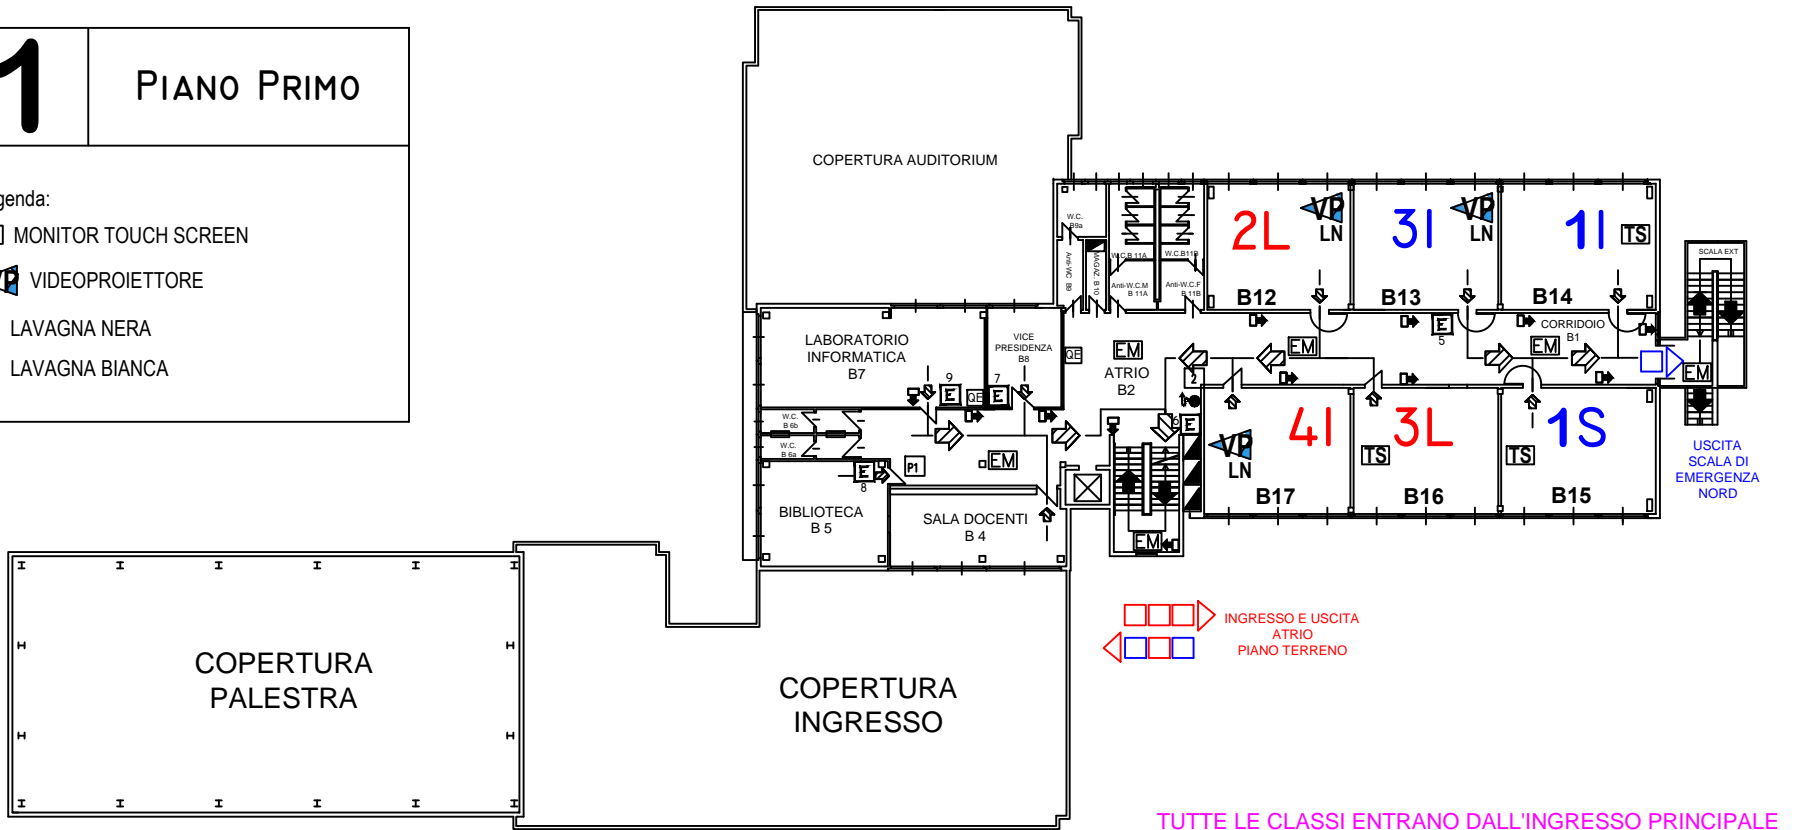

## DISPOSIZIONE AULE - SCHEMA INGRESSI USCITE A.S. 2023 - 2024

AGGIORNAMENTO DEL 07-09-2023

### 2 PIANO SECONDO

Legenda:

-  MONITOR TOUCH SCREEN
-  LAVAGNA INTERATTIVA MULTIMEDIALE
-  VIDEOPROIETTORE
- LN LAVAGNA NERA
- LB LAVAGNA BIANCA

### 1 PIANO PRIMO

Legenda:

-  MONITOR TOUCH SCREEN
-  VIDEOPROIETTORE
- LN LAVAGNA NERA
- LB LAVAGNA BIANCA

### T PIANO TERRENO

Legenda:

-  MONITOR TOUCH SCREEN
-  VIDEOPROIETTORE
- LN LAVAGNA NERA
- LB LAVAGNA BIANCA