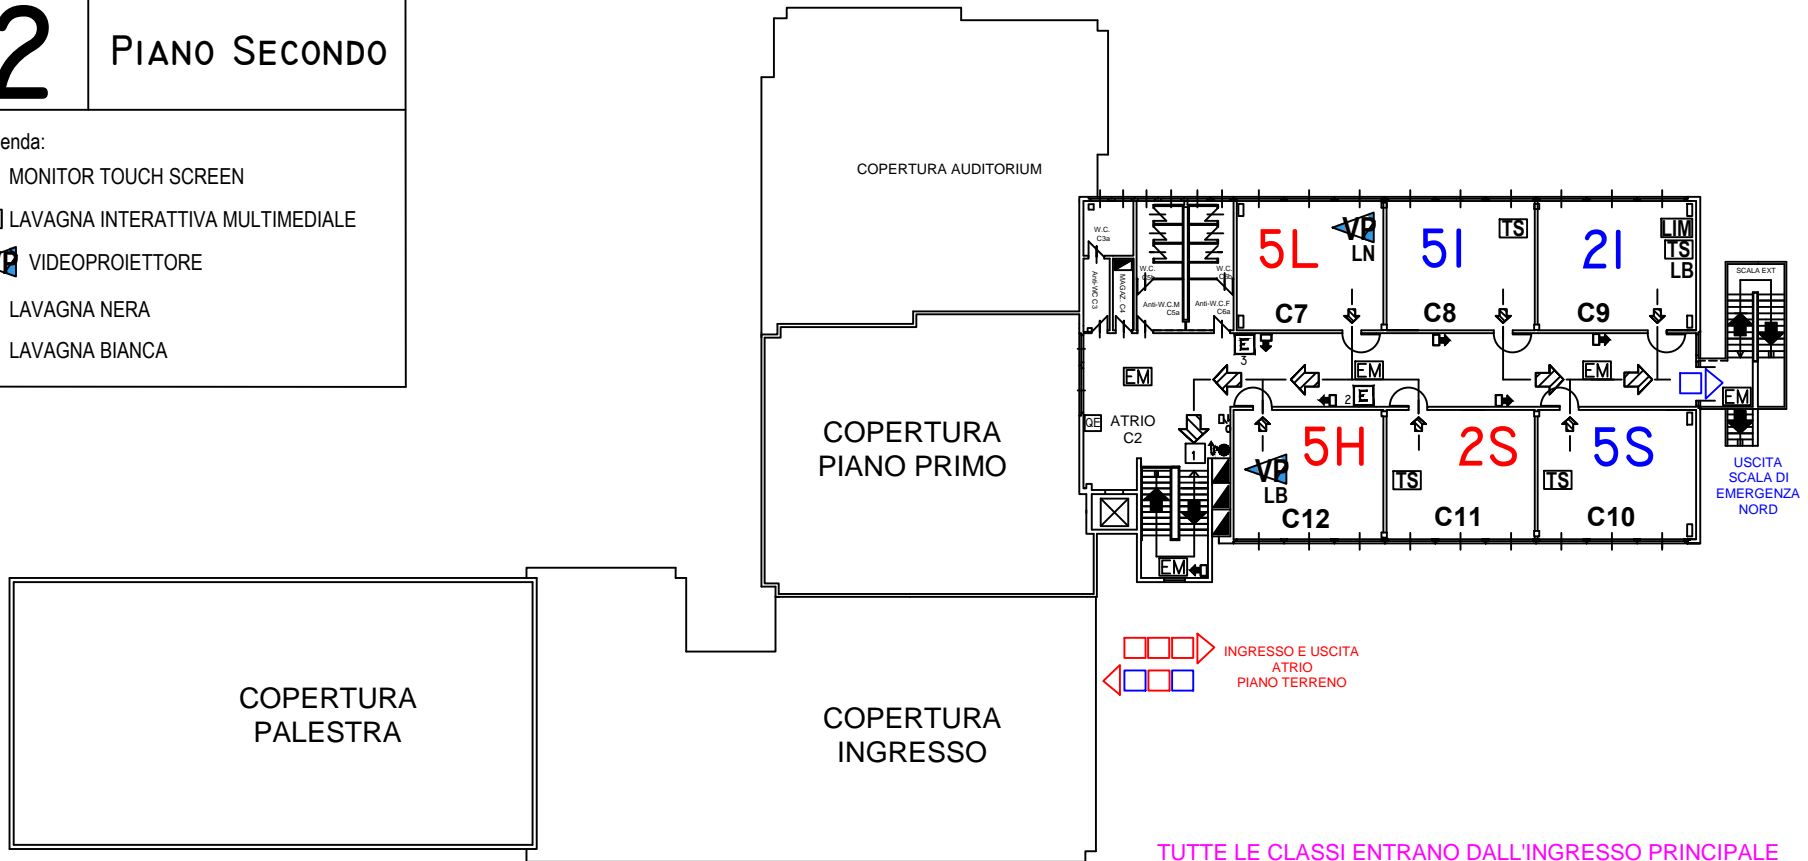

# LICEO SCIENTIFICO C. CATTANEO - SUCCURSALE

### 2 PIANO SECONDO

Legenda:

-  MONITOR TOUCH SCREEN
-  LAVAGNA INTERATTIVA MULTIMEDIALE
-  VIDEOPROIETTORE
- LN LAVAGNA NERA
- LB LAVAGNA BIANCA

### 1 PIANO PRIMO

Legenda:

-  MONITOR TOUCH SCREEN
-  VIDEOPROIETTORE
- LN LAVAGNA NERA
- LB LAVAGNA BIANCA

### T PIANO TERRENO

Legenda:

-  MONITOR TOUCH SCREEN
-  VIDEOPROIETTORE
- LN LAVAGNA NERA
- LB LAVAGNA BIANCA