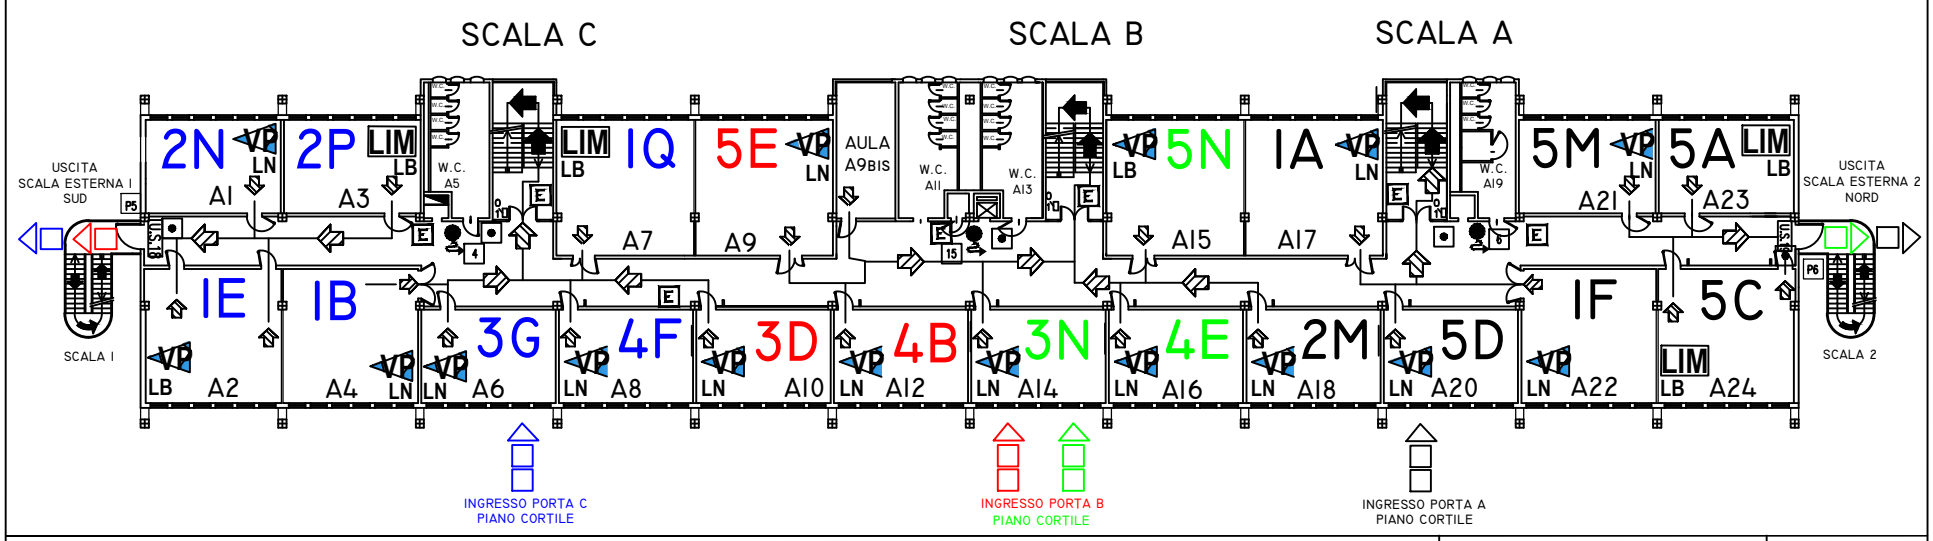

LICEO SCIENTIFICO C. CATTANEO - SEDE CENTRALE

DISPOSIZIONE AULE - SCHEMA INGRESSI USCITE A.S. 2021 - 2022

LIM LAVAGNA INTERATTIVA MULTIMEDIALE
VP VIDEOPROIETTORE
LN LAVAGNA NERA
LB LAVAGNA BIANCA

PIANO SECONDO

2

AGGIORNAMENTO DEL 22-02-2022

LIM LAVAGNA INTERATTIVA MULTIMEDIALE
VP VIDEOPROIETTORE
LN LAVAGNA NERA
LB LAVAGNA BIANCA

PIANO PRIMO

1

AGGIORNAMENTO DEL 22-02-2022

LIM LAVAGNA INTERATTIVA MULTIMEDIALE
VP VIDEOPROIETTORE
LN LAVAGNA NERA
LB LAVAGNA BIANCA

PIANO RIALZATO

R

AGGIORNAMENTO DEL 22-02-2022

LIM LAVAGNA INTERATTIVA MULTIMEDIALE
VP VIDEOPROIETTORE
LN LAVAGNA NERA
LB LAVAGNA BIANCA

PIANO SEMINTERRATO

S

AGGIORNAMENTO DEL 22-02-2022