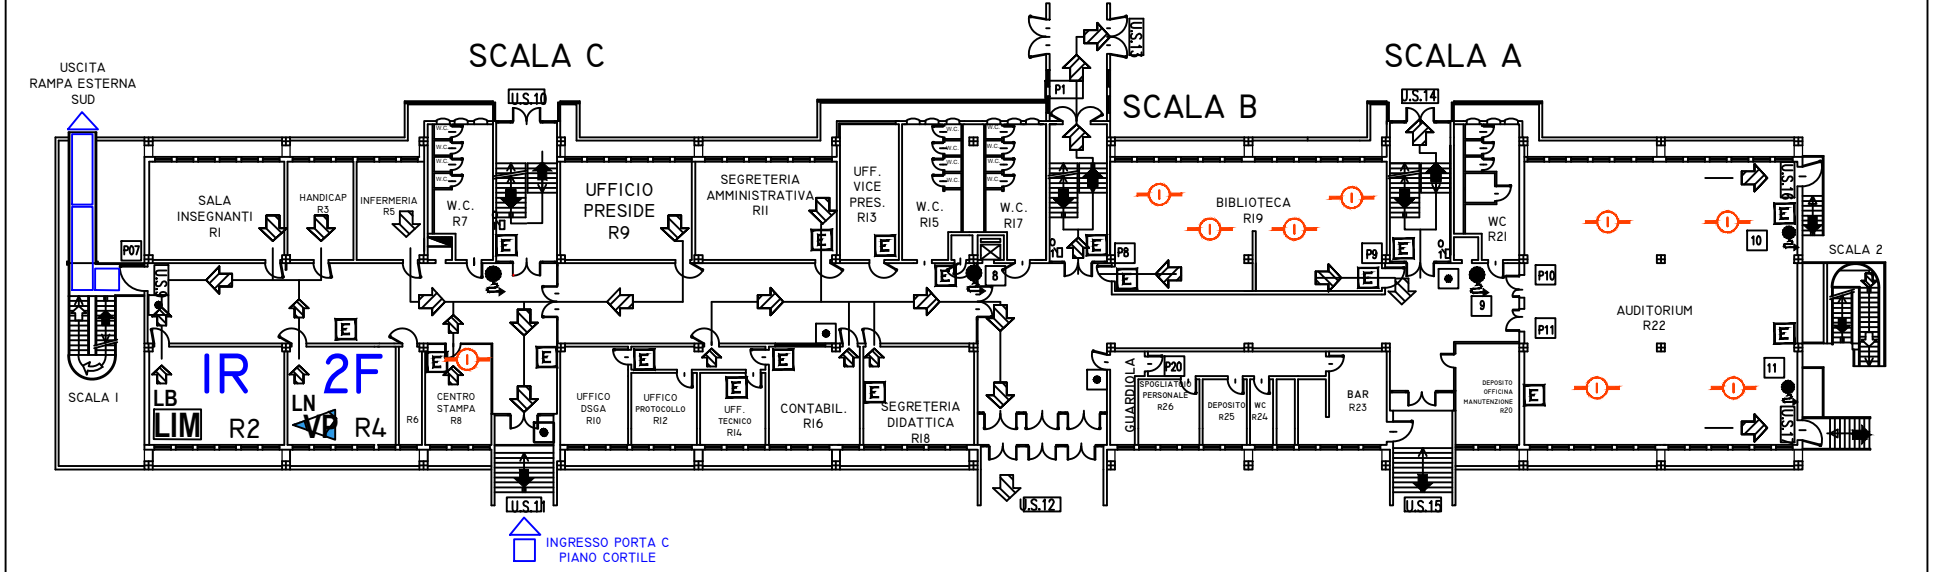

LICEO SCIENTIFICO C. CATTANEO - SEDE CENTRALE

DISPOSIZIONE AULE - SCHEMA INGRESSI USCITE A.S. 2021 - 2022

LIM LAVAGNA INTERATTIVA MULTIMEDIALE
VP VIDEOPROIETTORE
LN LAVAGNA NERA
LB LAVAGNA BIANCA

PIANO SECONDO

2

AGGIORNAMENTO DEL 22-02-2022

LIM LAVAGNA INTERATTIVA MULTIMEDIALE
VP VIDEOPROIETTORE
LN LAVAGNA NERA
LB LAVAGNA BIANCA

PIANO PRIMO

1

AGGIORNAMENTO DEL 22-02-2022

LIM LAVAGNA INTERATTIVA MULTIMEDIALE
VP VIDEOPROIETTORE
LN LAVAGNA NERA
LB LAVAGNA BIANCA

PIANO RIALZATO

R

AGGIORNAMENTO DEL 22-02-2022

LIM LAVAGNA INTERATTIVA MULTIMEDIALE
VP VIDEOPROIETTORE
LN LAVAGNA NERA
LB LAVAGNA BIANCA

PIANO SEMINTERRATO

S

AGGIORNAMENTO DEL 22-02-2022