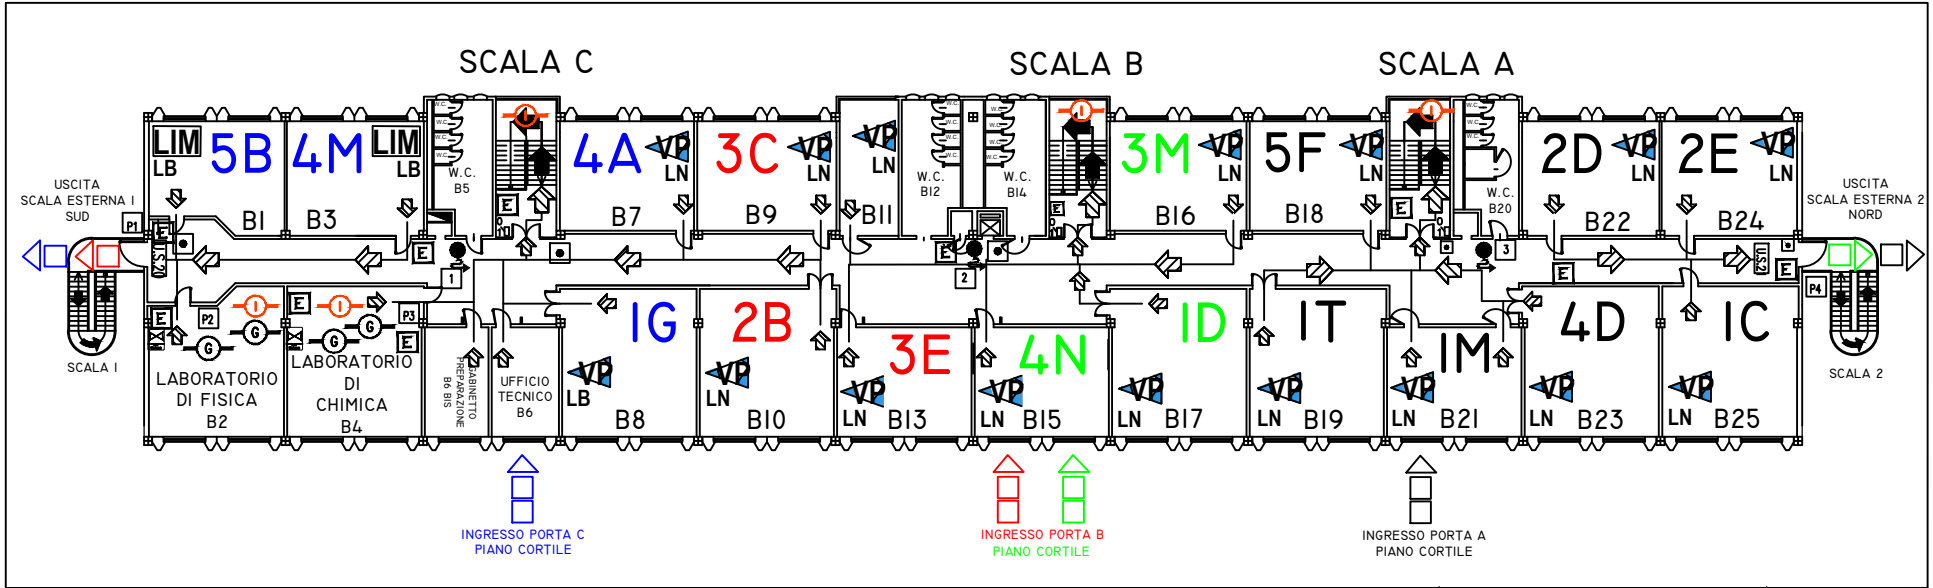

LICEO SCIENTIFICO C. CATTANEO - SEDE CENTRALE

DISPOSIZIONE AULE - SCHEMA INGRESSI USCITE A.S. 2021 - 2022

LIM LAVAGNA INTERATTIVA MULTIMEDIALE
VP VIDEOPROIETTORE
LN LAVAGNA NERA
LB LAVAGNA BIANCA

PIANO SECONDO

2

AGGIORNAMENTO DEL 22-02-2022

LIM LAVAGNA INTERATTIVA MULTIMEDIALE
VP VIDEOPROIETTORE
LN LAVAGNA NERA
LB LAVAGNA BIANCA

PIANO PRIMO

1

AGGIORNAMENTO DEL 22-02-2022

LIM LAVAGNA INTERATTIVA MULTIMEDIALE
VP VIDEOPROIETTORE
LN LAVAGNA NERA
LB LAVAGNA BIANCA

PIANO RIALZATO

R

AGGIORNAMENTO DEL 22-02-2022

LIM LAVAGNA INTERATTIVA MULTIMEDIALE
VP VIDEOPROIETTORE
LN LAVAGNA NERA
LB LAVAGNA BIANCA

PIANO SEMINTERRATO

S

AGGIORNAMENTO DEL 22-02-2022