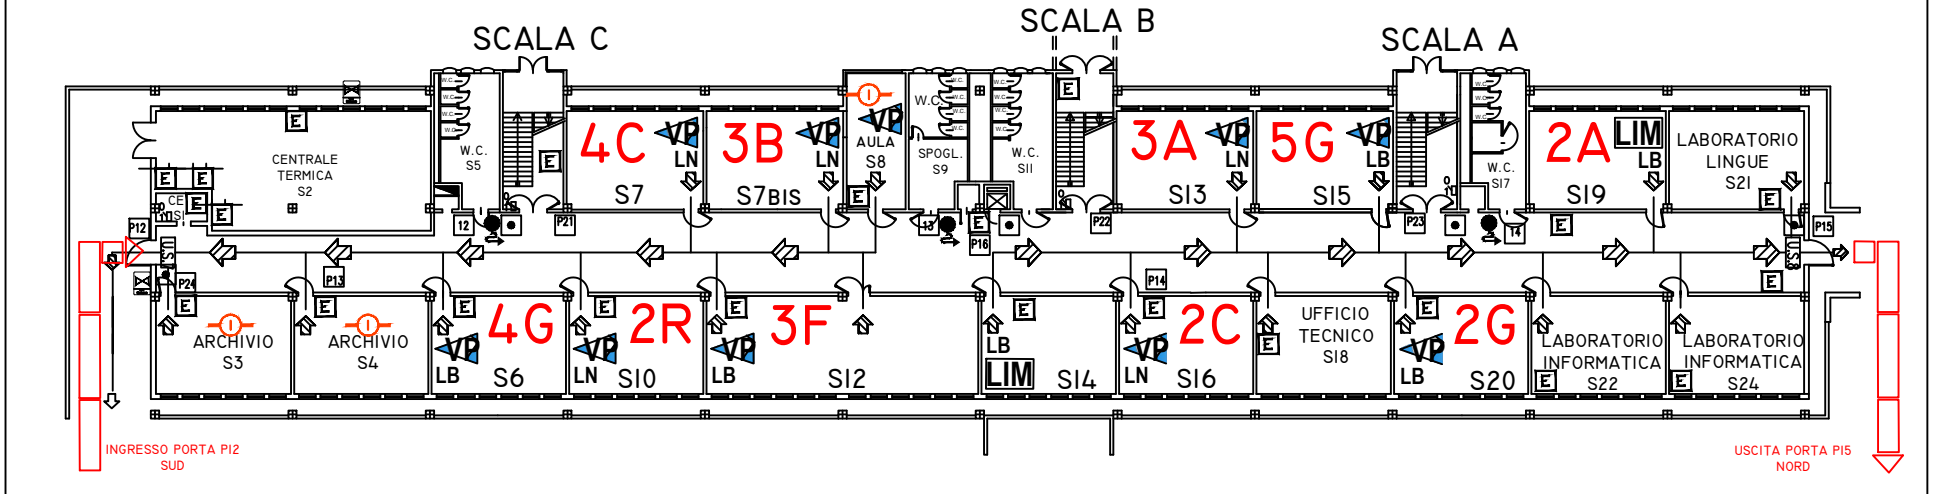

LICEO SCIENTIFICO C. CATTANEO - SEDE CENTRALE

DISPOSIZIONE AULE - SCHEMA INGRESSI USCITE A.S. 2021 - 2022

LIM LAVAGNA INTERATTIVA MULTIMEDIALE
VP VIDEOPROIETTORE
LN LAVAGNA NERA
LB LAVAGNA BIANCA

PIANO SECONDO

2

AGGIORNAMENTO DEL 22-02-2022

LIM LAVAGNA INTERATTIVA MULTIMEDIALE
VP VIDEOPROIETTORE
LN LAVAGNA NERA
LB LAVAGNA BIANCA

PIANO PRIMO

1

AGGIORNAMENTO DEL 22-02-2022

LIM LAVAGNA INTERATTIVA MULTIMEDIALE
VP VIDEOPROIETTORE
LN LAVAGNA NERA
LB LAVAGNA BIANCA

PIANO RIALZATO

R

AGGIORNAMENTO DEL 22-02-2022

LIM LAVAGNA INTERATTIVA MULTIMEDIALE
VP VIDEOPROIETTORE
LN LAVAGNA NERA
LB LAVAGNA BIANCA

PIANO SEMINTERRATO

S

AGGIORNAMENTO DEL 22-02-2022