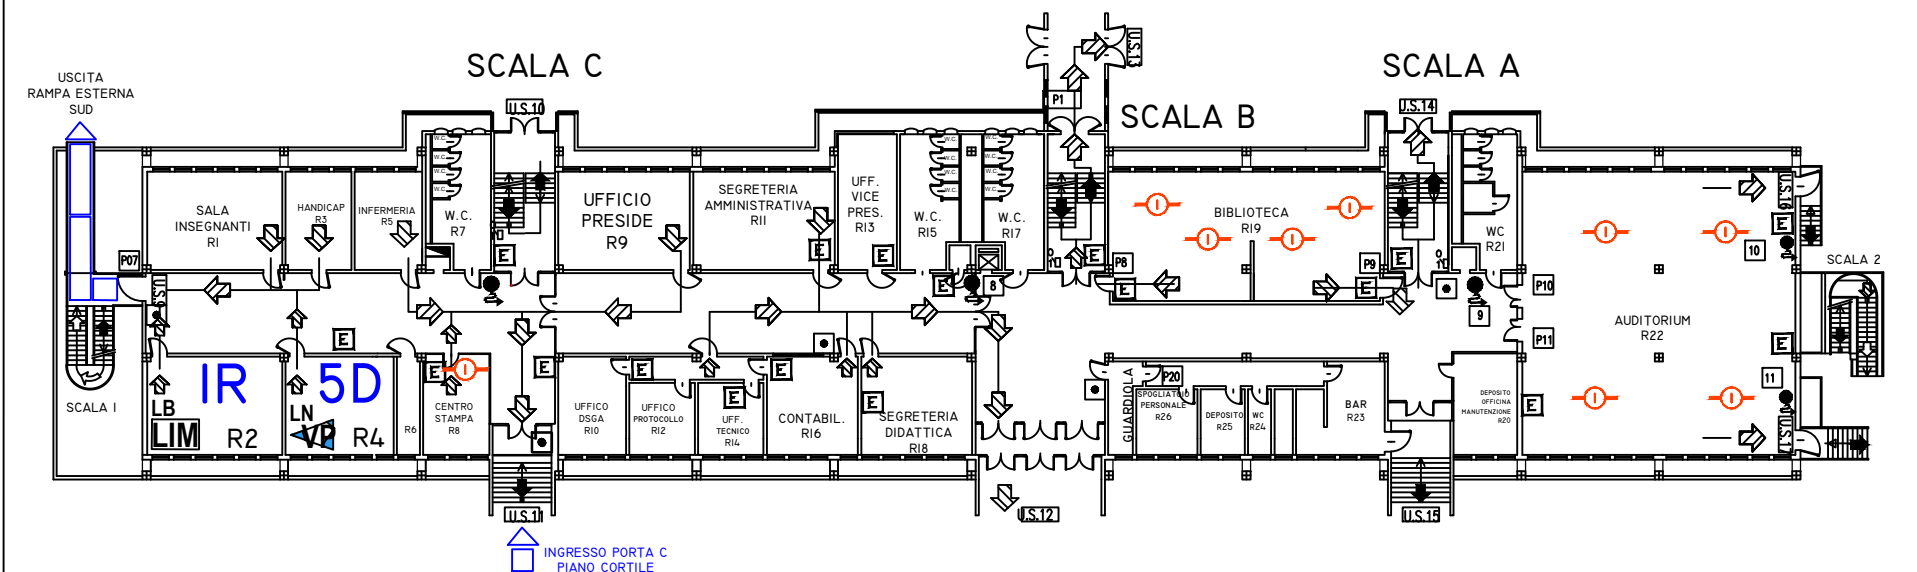

## DISPOSIZIONE AULE - SCHEMA INGRESSI USCITE A.S. 2021 - 2022

FASE 5

LIM LAVAGNA INTERATTIVA MULTIMEDIALE LN LAVAGNA NERA  
 VP VIDEOPROIETTORE LB LAVAGNA BIANCA

PIANO SECONDO

2

AGGIORNAMENTO DEL 18-10-2021

LIM LAVAGNA INTERATTIVA MULTIMEDIALE LN LAVAGNA NERA  
 VP VIDEOPROIETTORE LB LAVAGNA BIANCA

PIANO PRIMO

1

AGGIORNAMENTO DEL 18-10-2021

LIM LAVAGNA INTERATTIVA MULTIMEDIALE LN LAVAGNA NERA  
 VP VIDEOPROIETTORE LB LAVAGNA BIANCA

PIANO RIALZATO

R

AGGIORNAMENTO DEL 18-10-2021

LIM LAVAGNA INTERATTIVA MULTIMEDIALE LN LAVAGNA NERA  
 VP VIDEOPROIETTORE LB LAVAGNA BIANCA

PIANO SEMINTERRATO

S

AGGIORNAMENTO DEL 18-10-2021