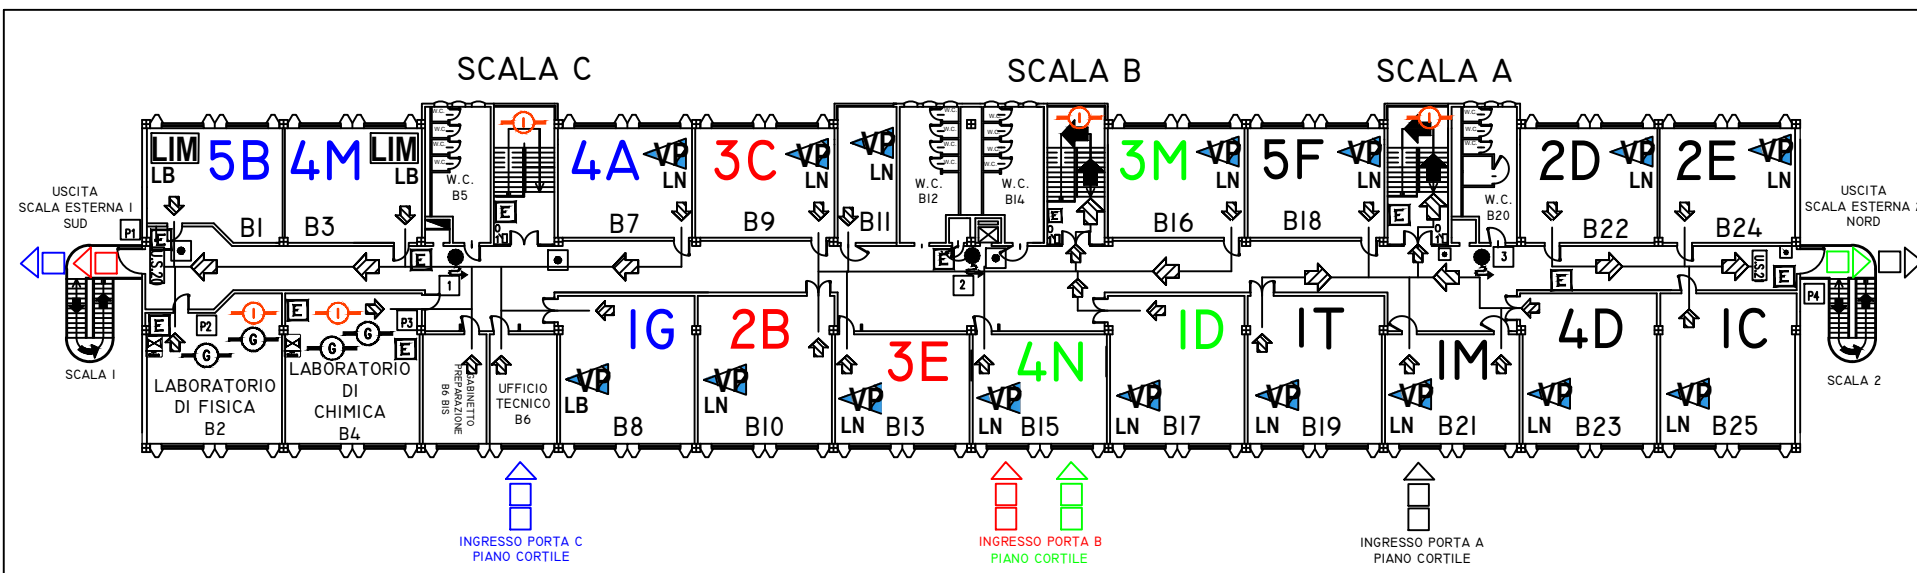

# LICEO SCIENTIFICO C. CATTANEO - SEDE CENTRALE

## DISPOSIZIONE AULE - SCHEMA INGRESSI USCITE A.S. 2021 - 2022

FASE 5

LIM LAVAGNA INTERATTIVA MULTIMEDIALE LN LAVAGNA NERA  
 VP VIDEOPROIETTORE LB LAVAGNA BIANCA

PIANO SECONDO

2

AGGIORNAMENTO DEL 18-10-2021

LIM LAVAGNA INTERATTIVA MULTIMEDIALE LN LAVAGNA NERA  
 VP VIDEOPROIETTORE LB LAVAGNA BIANCA

PIANO PRIMO

1

AGGIORNAMENTO DEL 18-10-2021

LIM LAVAGNA INTERATTIVA MULTIMEDIALE LN LAVAGNA NERA  
 VP VIDEOPROIETTORE LB LAVAGNA BIANCA

PIANO RIALZATO

R

AGGIORNAMENTO DEL 18-10-2021

LIM LAVAGNA INTERATTIVA MULTIMEDIALE LN LAVAGNA NERA  
 VP VIDEOPROIETTORE LB LAVAGNA BIANCA

PIANO SEMINTERRATO

S

AGGIORNAMENTO DEL 18-10-2021