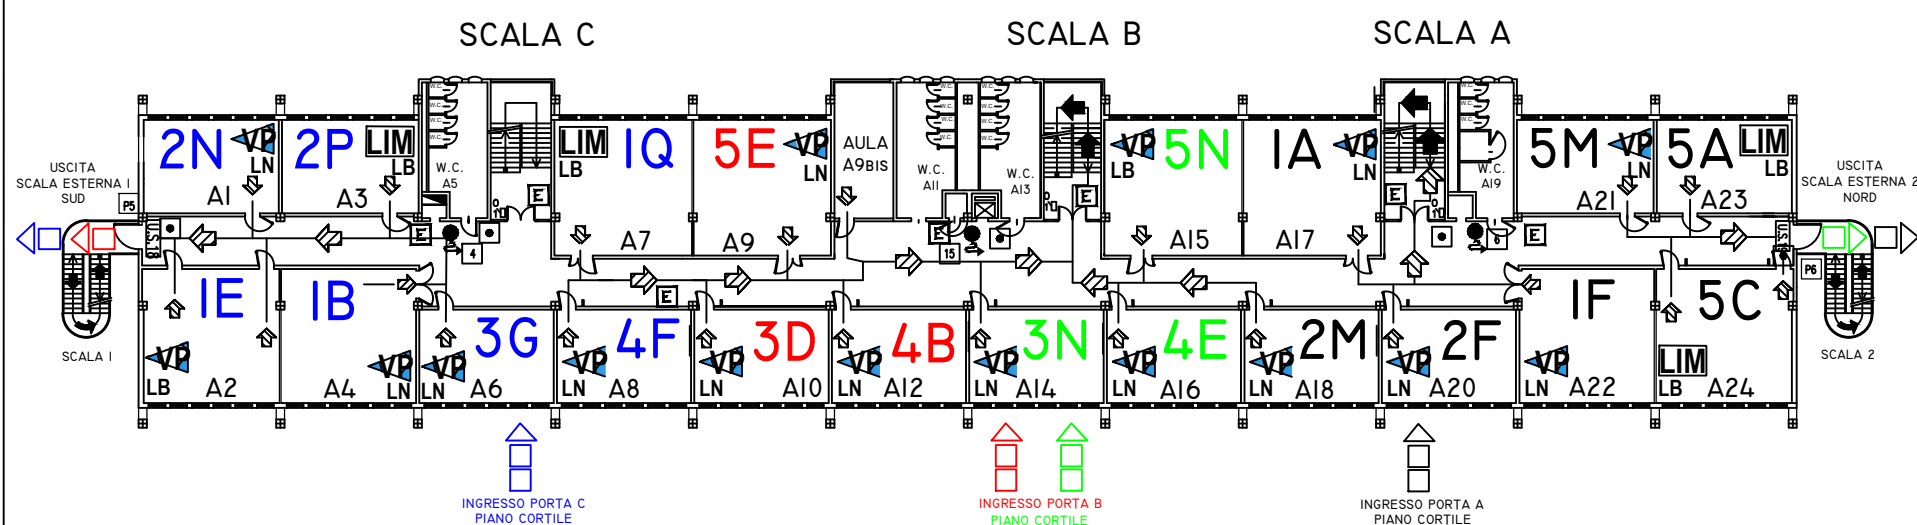

## DISPOSIZIONE AULE - SCHEMA INGRESSI USCITE A.S. 2021 - 2022

FASE 5

LIM LAVAGNA INTERATTIVA MULTIMEDIALE LN LAVAGNA NERA  
 VP VIDEOPROIETTORE LB LAVAGNA BIANCA

PIANO SECONDO

2

AGGIORNAMENTO DEL 18-10-2021

PIANO RIALZATO

R

AGGIORNAMENTO DEL 18-10-2021

LIM LAVAGNA INTERATTIVA MULTIMEDIALE LN LAVAGNA NERA  
 VP VIDEOPROIETTORE LB LAVAGNA BIANCA

PIANO SEMINTERRATO

S

AGGIORNAMENTO DEL 18-10-2021