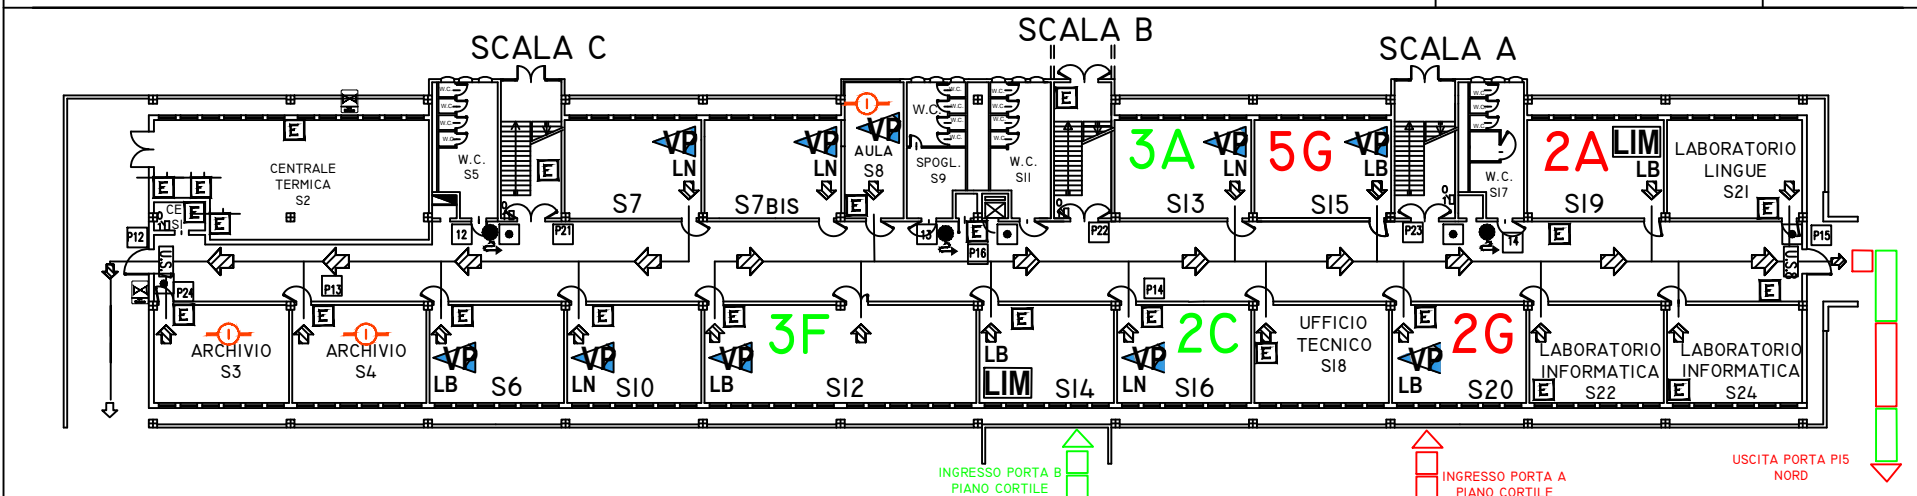

## DISPOSIZIONE AULE - SCHEMA INGRESSI USCITE A.S. 2021 - 2022

FASE 5

LIM LAVAGNA INTERATTIVA MULTIMEDIALE LN LAVAGNA NERA  
 VP VIDEOPROIETTORE LB LAVAGNA BIANCA

PIANO SECONDO

2

AGGIORNAMENTO DEL 18-10-2021

LIM LAVAGNA INTERATTIVA MULTIMEDIALE LN LAVAGNA NERA  
 VP VIDEOPROIETTORE LB LAVAGNA BIANCA

PIANO PRIMO

1

AGGIORNAMENTO DEL 18-10-2021

LIM LAVAGNA INTERATTIVA MULTIMEDIALE LN LAVAGNA NERA  
 VP VIDEOPROIETTORE LB LAVAGNA BIANCA

PIANO RIALZATO

R

AGGIORNAMENTO DEL 18-10-2021

LIM LAVAGNA INTERATTIVA MULTIMEDIALE LN LAVAGNA NERA  
 VP VIDEOPROIETTORE LB LAVAGNA BIANCA

PIANO SEMINTERRATO

S

AGGIORNAMENTO DEL 18-10-2021