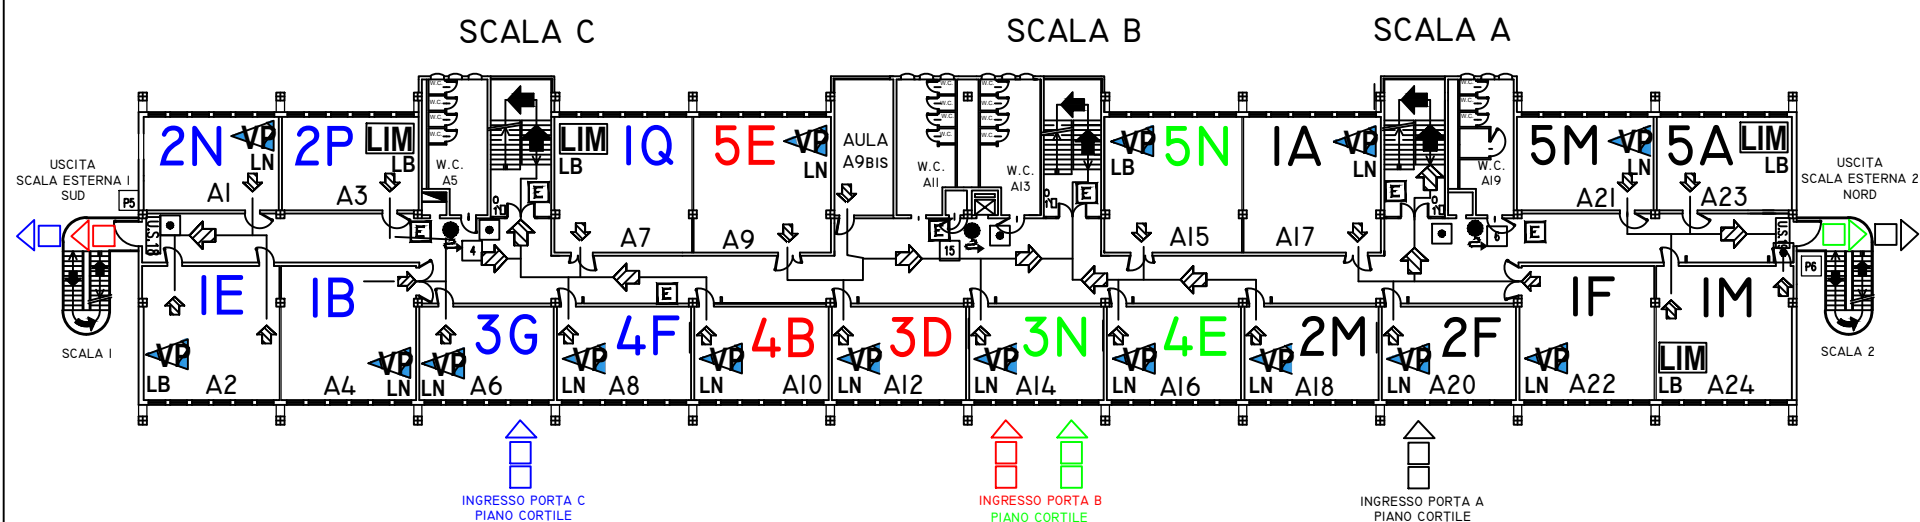

## DISPOSIZIONE AULE - SCHEMA INGRESSI USCITE A.S. 2021 - 2022

**LIM** LAVAGNA INTERATTIVA MULTIMEDIALE  
**VP** VIDEOPROIETTORE

**LN** LAVAGNA NERA  
**LB** LAVAGNA BIANCA

**PIANO SECONDO**

**2**

AGGIORNAMENTO DEL 02-09-2021

**LIM** LAVAGNA INTERATTIVA MULTIMEDIALE  
**VP** VIDEOPROIETTORE

**LN** LAVAGNA NERA  
**LB** LAVAGNA BIANCA

**PIANO PRIMO**

**1**

AGGIORNAMENTO DEL 02-09-2021

**LIM** LAVAGNA INTERATTIVA MULTIMEDIALE  
**VP** VIDEOPROIETTORE

**LN** LAVAGNA NERA  
**LB** LAVAGNA BIANCA

**PIANO RIALZATO**

**R**

AGGIORNAMENTO DEL 02-09-2021

**LIM** LAVAGNA INTERATTIVA MULTIMEDIALE  
**VP** VIDEOPROIETTORE

**LN** LAVAGNA NERA  
**LB** LAVAGNA BIANCA

**PIANO SEMINTERRATO**

**S**

AGGIORNAMENTO DEL 02-09-2021