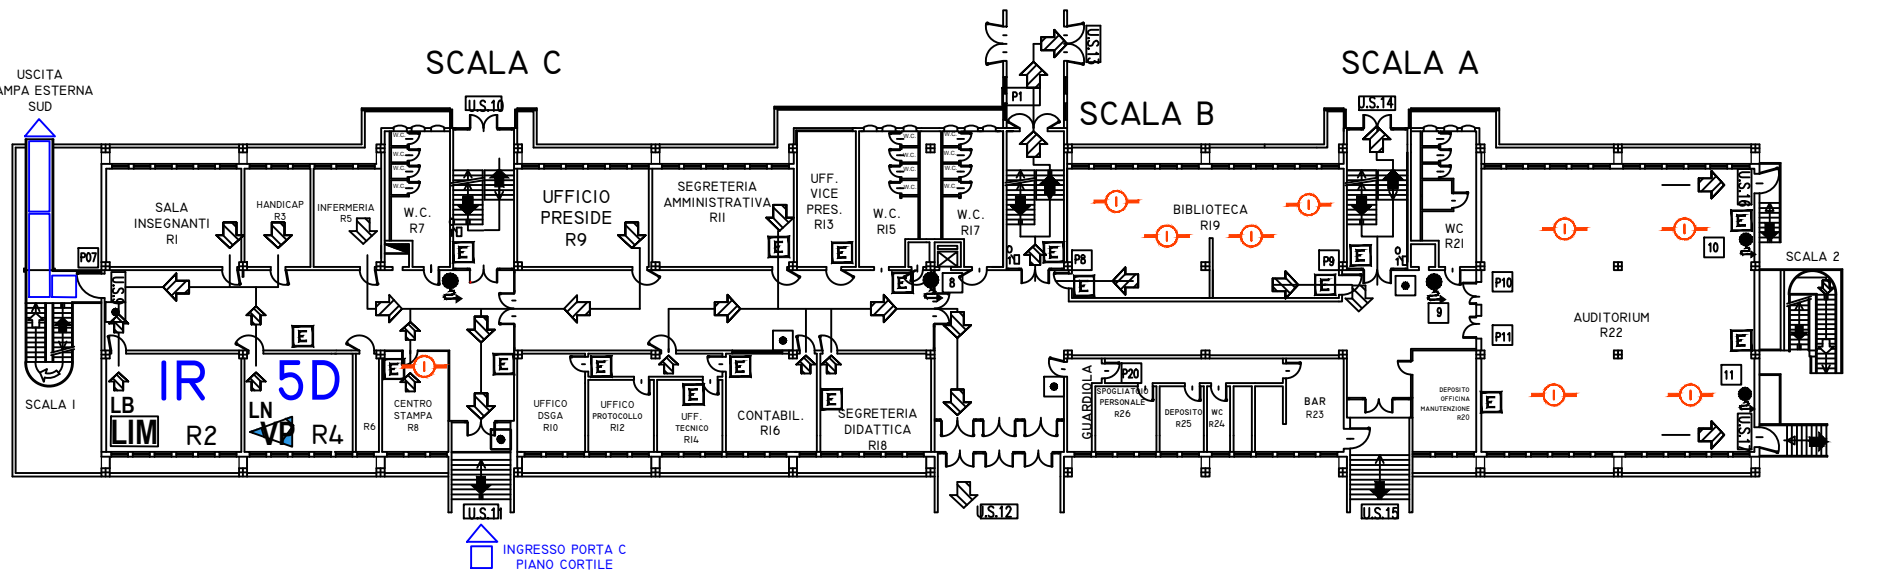

## DISPOSIZIONE AULE - SCHEMA INGRESSI USCITE A.S. 2021 - 2022

**LIM** LAVAGNA INTERATTIVA MULTIMEDIALE  
**VP** VIDEOPROIETTORE

**LN** LAVAGNA NERA  
**LB** LAVAGNA BIANCA

**PIANO SECONDO**

**2**

AGGIORNAMENTO DEL 02-09-2021

**LIM** LAVAGNA INTERATTIVA MULTIMEDIALE  
**VP** VIDEOPROIETTORE

**LN** LAVAGNA NERA  
**LB** LAVAGNA BIANCA

**PIANO PRIMO**

**1**

AGGIORNAMENTO DEL 02-09-2021

**LIM** LAVAGNA INTERATTIVA MULTIMEDIALE  
**VP** VIDEOPROIETTORE

**LN** LAVAGNA NERA  
**LB** LAVAGNA BIANCA

**PIANO RIALZATO**

**R**

AGGIORNAMENTO DEL 02-09-2021

**LIM** LAVAGNA INTERATTIVA MULTIMEDIALE  
**VP** VIDEOPROIETTORE

**LN** LAVAGNA NERA  
**LB** LAVAGNA BIANCA

**PIANO SEMINTERRATO**

**S**

AGGIORNAMENTO DEL 02-09-2021