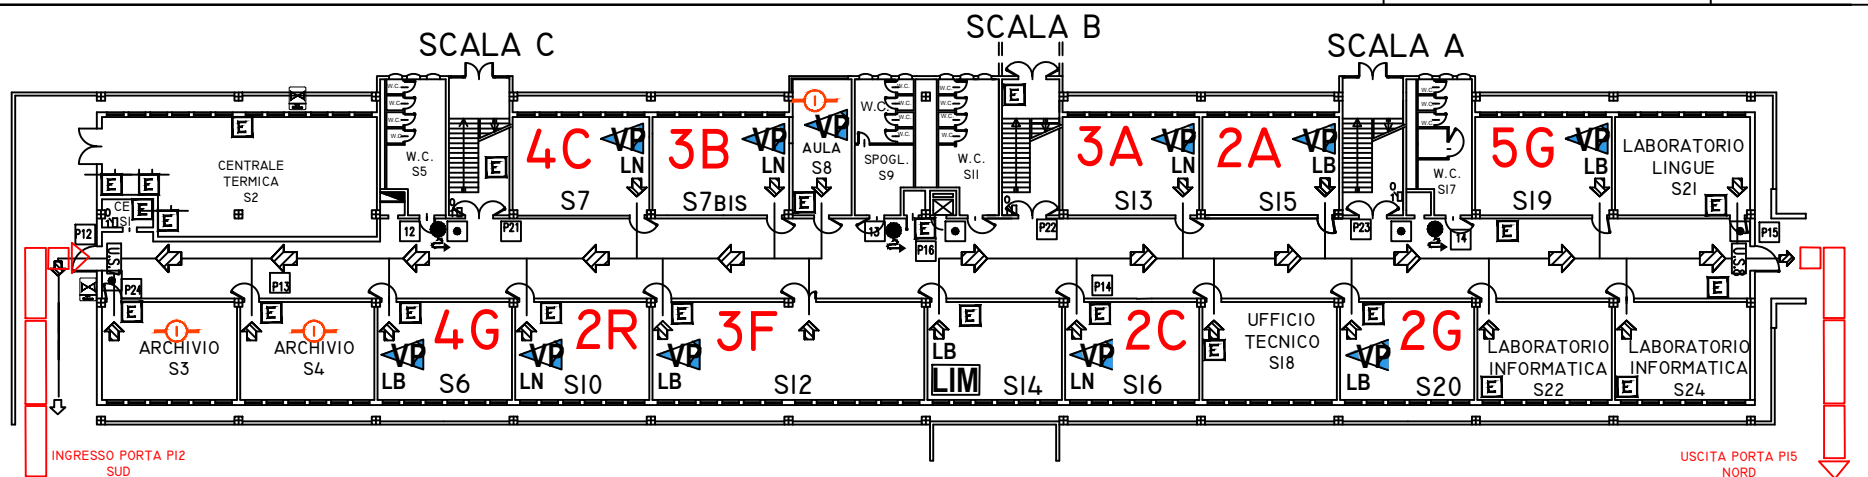

## DISPOSIZIONE AULE - SCHEMA INGRESSI USCITE A.S. 2021 - 2022

**LIM** LAVAGNA INTERATTIVA MULTIMEDIALE  
**VP** VIDEOPROIETTORE

**LN** LAVAGNA NERA  
**LB** LAVAGNA BIANCA

**PIANO SECONDO**

**2**

AGGIORNAMENTO DEL 02-09-2021

**LIM** LAVAGNA INTERATTIVA MULTIMEDIALE  
**VP** VIDEOPROIETTORE

**LN** LAVAGNA NERA  
**LB** LAVAGNA BIANCA

**PIANO PRIMO**

**1**

AGGIORNAMENTO DEL 02-09-2021

**LIM** LAVAGNA INTERATTIVA MULTIMEDIALE  
**VP** VIDEOPROIETTORE

**LN** LAVAGNA NERA  
**LB** LAVAGNA BIANCA

**PIANO RIALZATO**

**R**

AGGIORNAMENTO DEL 02-09-2021

**LIM** LAVAGNA INTERATTIVA MULTIMEDIALE  
**VP** VIDEOPROIETTORE

**LN** LAVAGNA NERA  
**LB** LAVAGNA BIANCA

**PIANO SEMINTERRATO**

**S**

AGGIORNAMENTO DEL 02-09-2021