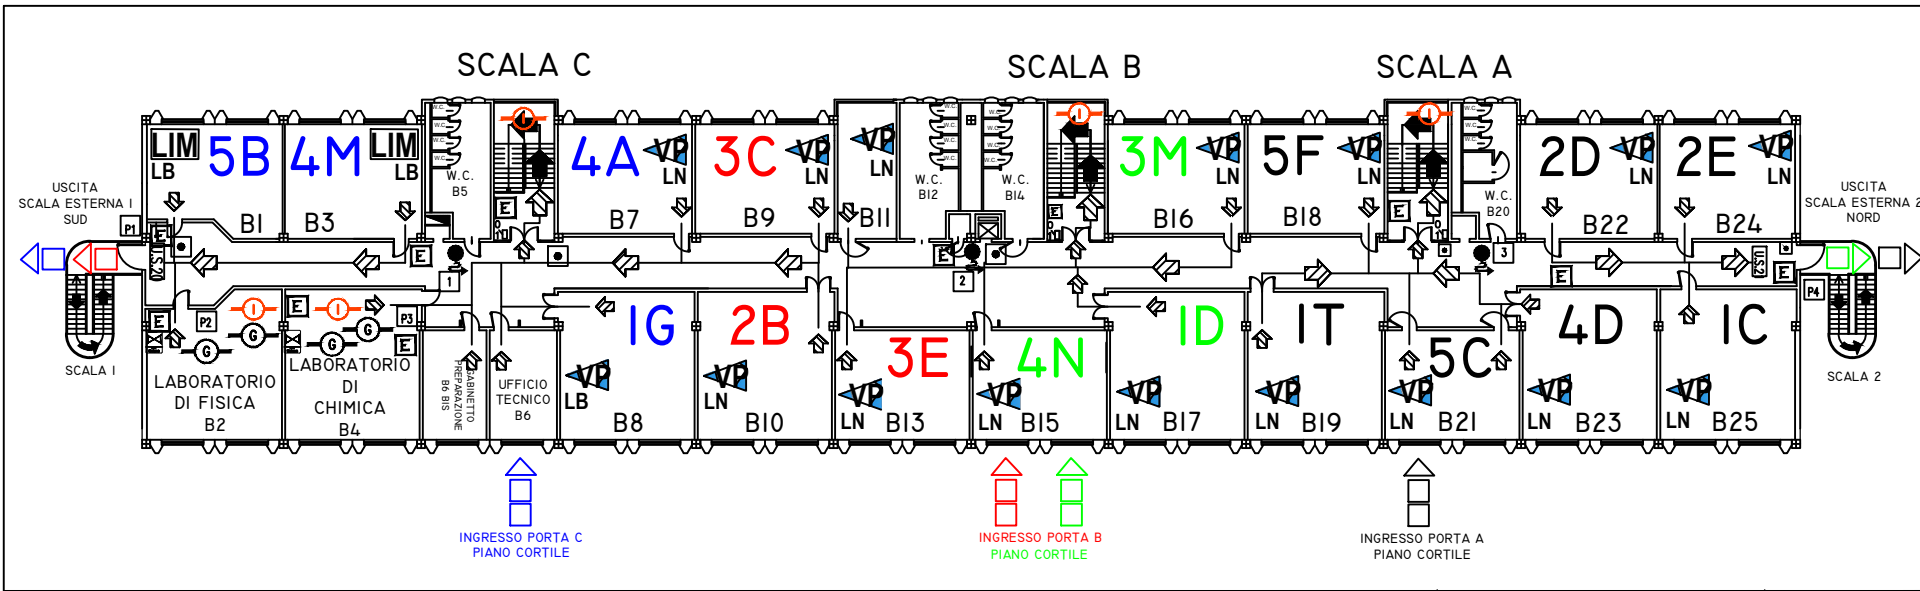

# LICEO SCIENTIFICO C. CATTANEO - SEDE CENTRALE

## DISPOSIZIONE AULE - SCHEMA INGRESSI USCITE A.S. 2021 - 2022

**LIM** LAVAGNA INTERATTIVA MULTIMEDIALE  
**VP** VIDEOPROIETTORE

**LN** LAVAGNA NERA  
**LB** LAVAGNA BIANCA

**PIANO SECONDO**

**2**

AGGIORNAMENTO DEL 02-09-2021

**LIM** LAVAGNA INTERATTIVA MULTIMEDIALE  
**VP** VIDEOPROIETTORE

**LN** LAVAGNA NERA  
**LB** LAVAGNA BIANCA

**PIANO PRIMO**

**1**

AGGIORNAMENTO DEL 02-09-2021

**LIM** LAVAGNA INTERATTIVA MULTIMEDIALE  
**VP** VIDEOPROIETTORE

**PIANO SEMINTERRATO**

**S**

AGGIORNAMENTO DEL 02-09-2021