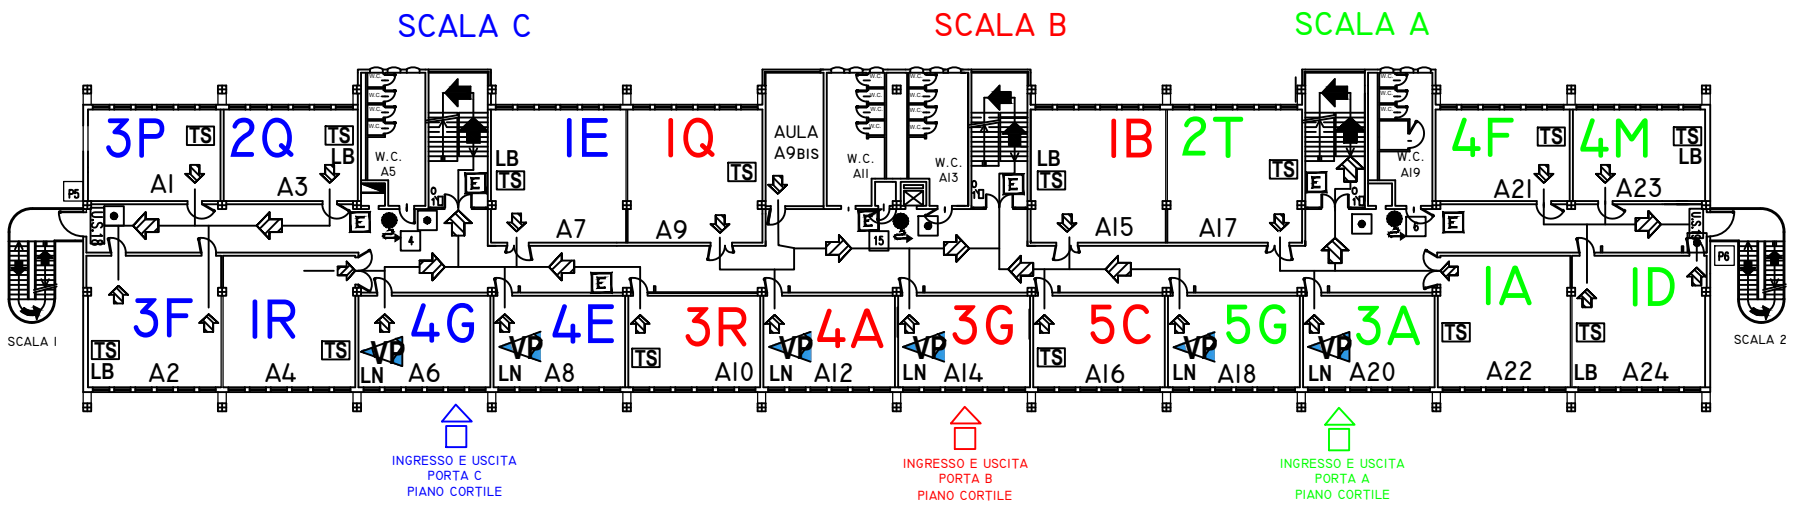

LICEO SCIENTIFICO C. CATTANEO - SEDE CENTRALE

DISPOSIZIONE AULE - SCHEMA INGRESSI USCITE A.S. 2022 - 2023

Legenda: **TS** MONITOR TOUCH SCREEN
VP VIDEOPROIETTORE

LN LAVAGNA NERA
LB LAVAGNA BIANCA

PIANO SECONDO

2

AGGIORNAMENTO DEL 12-09-2022

Legenda: **TS** MONITOR TOUCH SCREEN
VP VIDEOPROIETTORE

LN LAVAGNA NERA
LB LAVAGNA BIANCA

PIANO PRIMO

1

AGGIORNAMENTO DEL 12-09-2022

Legenda: **TS** MONITOR TOUCH SCREEN
VP VIDEOPROIETTORE

LN LAVAGNA NERA
LB LAVAGNA BIANCA

PIANO
 RIALZATO

R

AGGIORNAMENTO DEL 12-09-2022

Legenda: **LM** LAVAGNA INTERATTIVA MULTIMEDIALE
TS MONITOR TOUCH SCREEN
VP VIDEOPROIETTORE

LN LAVAGNA NERA
LB LAVAGNA BIANCA

PIANO
 SEMINTERRATO

S

AGGIORNAMENTO DEL 12-09-2022