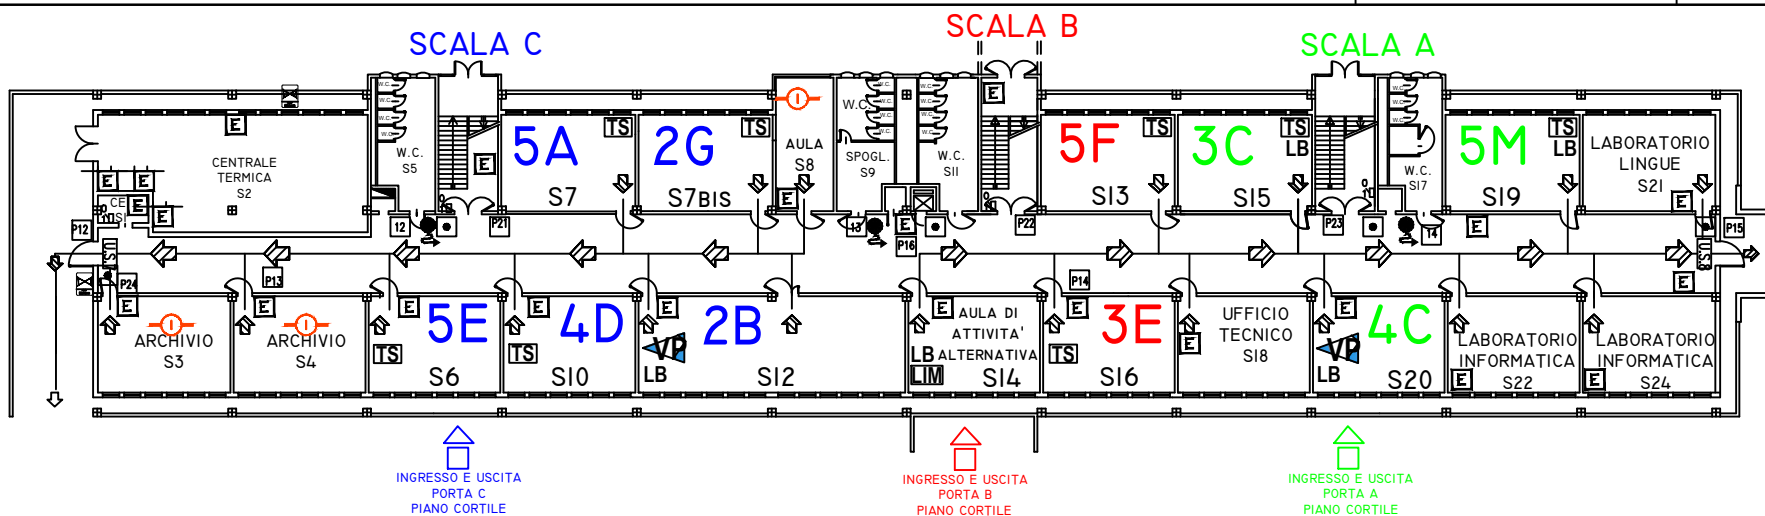

LICEO SCIENTIFICO C. CATTANEO - SEDE CENTRALE

DISPOSIZIONE AULE - SCHEMA INGRESSI USCITE A.S. 2022 - 2023

Legenda: **TS** MONITOR TOUCH SCREEN
VP VIDEOPROIETTORE

LN LAVAGNA NERA
LB LAVAGNA BIANCA

PIANO SECONDO

LN LAVAGNA NERA
LB LAVAGNA BIANCA

PIANO
 RIALZATO

R

AGGIORNAMENTO DEL 12-09-2022

Legenda: **LM** LAVAGNA INTERATTIVA MULTIMEDIALE
TS MONITOR TOUCH SCREEN
VP VIDEOPROIETTORE

LN LAVAGNA NERA
LB LAVAGNA BIANCA

PIANO
 SEMINTERRATO

S

AGGIORNAMENTO DEL 12-09-2022