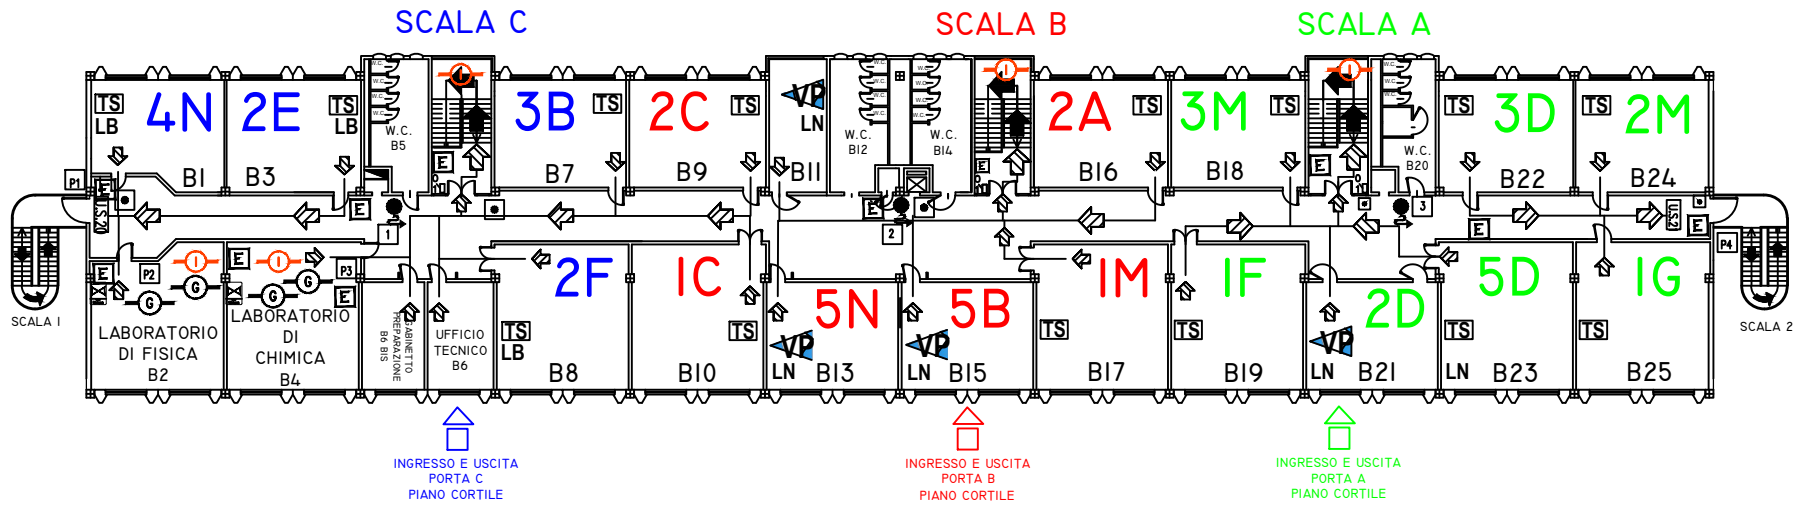

LICEO SCIENTIFICO C. CATTANEO - SEDE CENTRALE

DISPOSIZIONE AULE - SCHEMA INGRESSI USCITE A.S. 2022 - 2023

Legenda: **TS** MONITOR TOUCH SCREEN
VP VIDEOPROIETTORE

LN LAVAGNA NERA
LB LAVAGNA BIANCA

PIANO SECONDO

2

AGGIORNAMENTO DEL 12-09-2022

Legenda: **TS** MONITOR TOUCH SCREEN
VP VIDEOPROIETTORE

LN LAVAGNA NERA
LB LAVAGNA BIANCA

PIANO PRIMO

1

AGGIORNAMENTO DEL 12-09-2022

Legenda: **TS** MONITOR TOUCH SCREEN
VP VIDEOPROIETTORE

LN LAVAGNA NERA
LB LAVAGNA BIANCA

PIANO
 RIALZATO

R

AGGIORNAMENTO DEL 12-09-2022

Legenda: **LM** LAVAGNA INTERATTIVA MULTIMEDIALE
TS MONITOR TOUCH SCREEN
VP VIDEOPROIETTORE

LN LAVAGNA NERA
LB LAVAGNA BIANCA

PIANO
 SEMINTERRATO

S

AGGIORNAMENTO DEL 12-09-2022