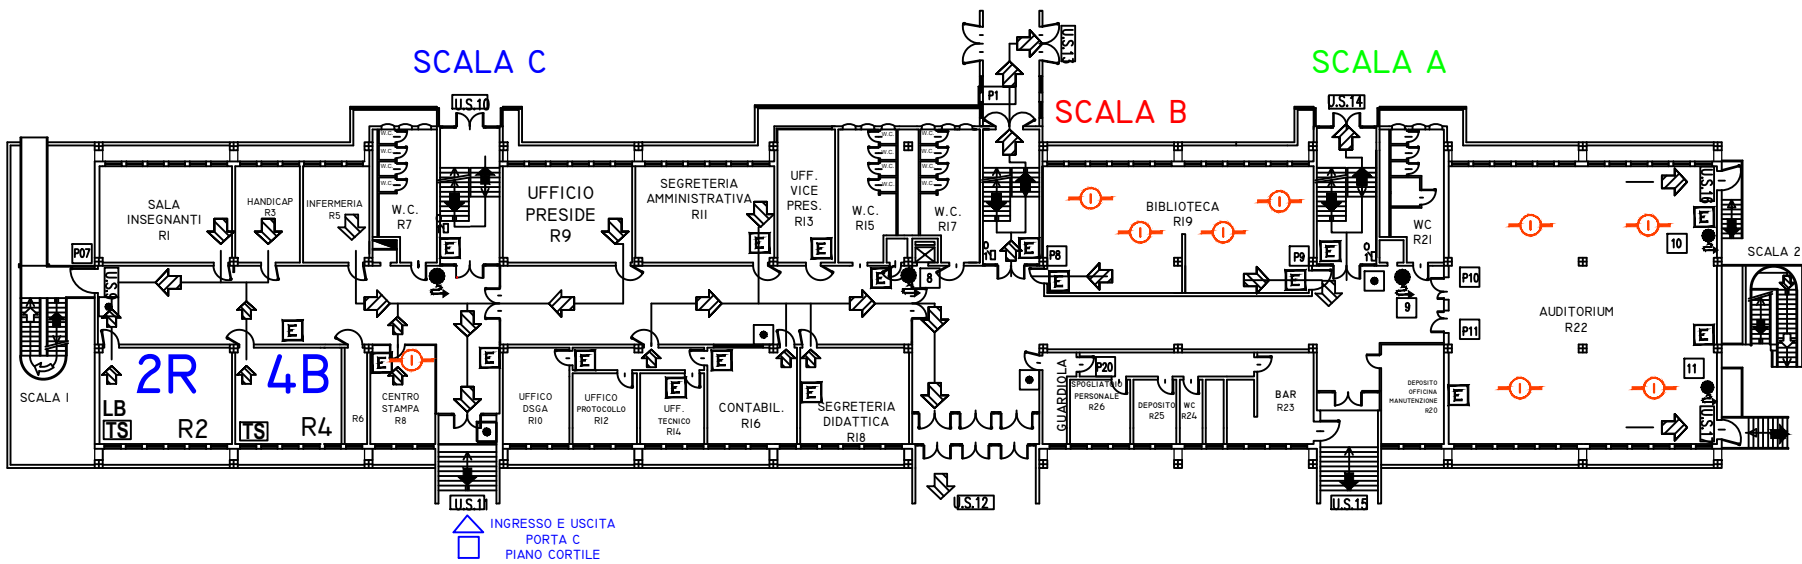

Legenda: **TS** MONITOR TOUCH SCREEN
VP VIDEOPROIETTORE

LN LAVAGNA NERA
LB LAVAGNA BIANCA

PIANO
RIALZATO

R

AGGIORNAMENTO DEL 12-09-2022