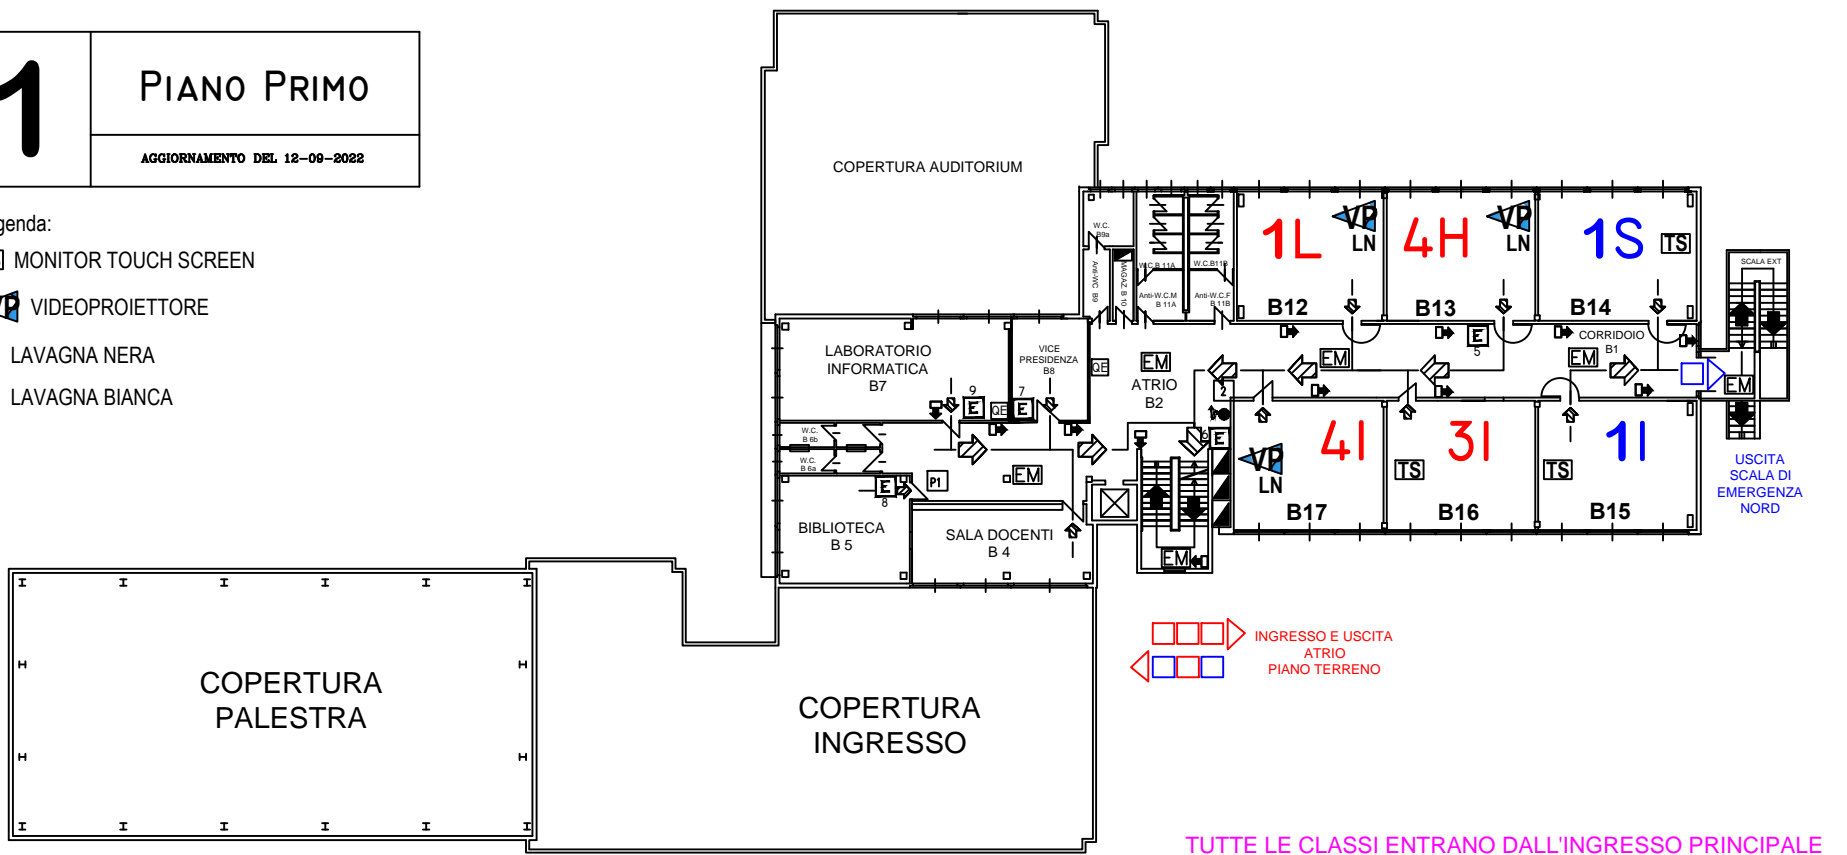

## DISPOSIZIONE AULE - SCHEMA INGRESSI USCITE A.S. 2022 - 2023

### 2 PIANO SECONDO

AGGIORNAMENTO DEL 12-09-2022

Legenda:

-  MONITOR TOUCH SCREEN
-  LAVAGNA INTERATTIVA MULTIMEDIALE
-  VIDEOPROIETTORE
- LN LAVAGNA NERA
- LB LAVAGNA BIANCA

### 1 PIANO PRIMO

AGGIORNAMENTO DEL 12-09-2022

Legenda:

-  MONITOR TOUCH SCREEN
-  VIDEOPROIETTORE
- LN LAVAGNA NERA
- LB LAVAGNA BIANCA

### T PIANO TERRENO

AGGIORNAMENTO DEL 12-09-2022

Legenda:

-  MONITOR TOUCH SCREEN
-  VIDEOPROIETTORE
- LN LAVAGNA NERA
- LB LAVAGNA BIANCA