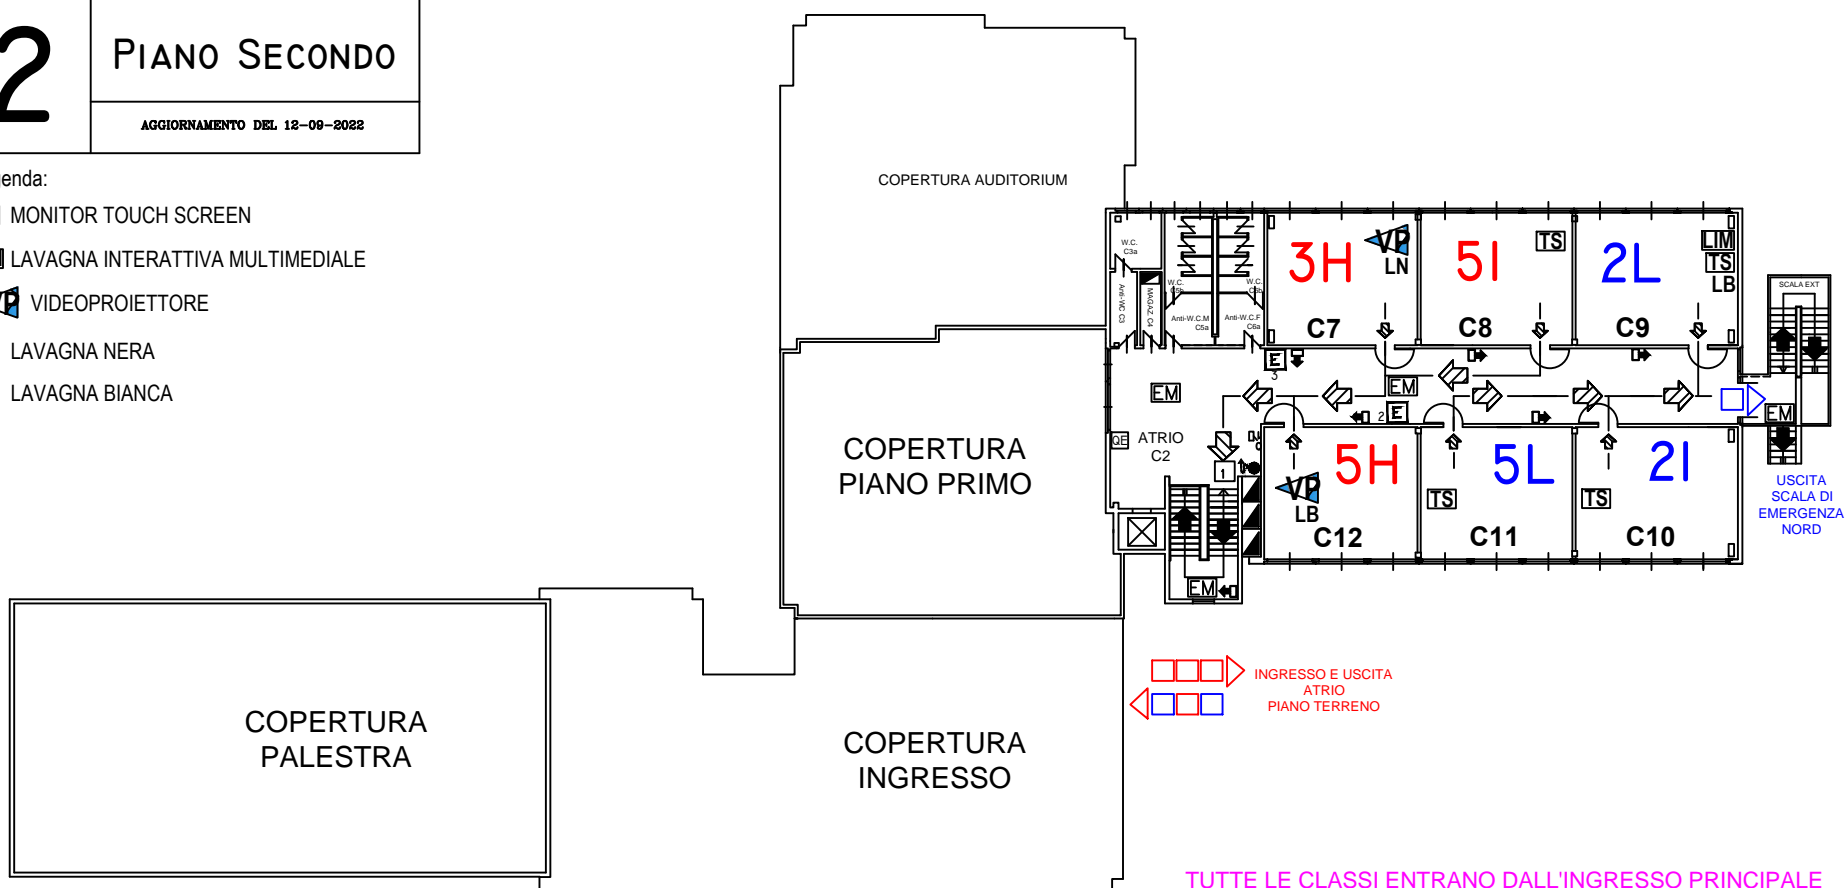

# LICEO SCIENTIFICO C. CATTANEO - SUCCURSALE

## DISPOSIZIONE AULE - SCHEMA INGRESSI USCITE A.S. 2022 - 2023

### 2 PIANO SECONDO

AGGIORNAMENTO DEL 12-09-2022

Legenda:

-  MONITOR TOUCH SCREEN
-  LAVAGNA INTERATTIVA MULTIMEDIALE
-  VIDEOPROIETTORE
- LN LAVAGNA NERA
- LB LAVAGNA BIANCA

### T PIANO TERRENO

AGGIORNAMENTO DEL 12-09-2022

Legenda:

-  MONITOR TOUCH SCREEN
-  VIDEOPROIETTORE
- LN LAVAGNA NERA
- LB LAVAGNA BIANCA