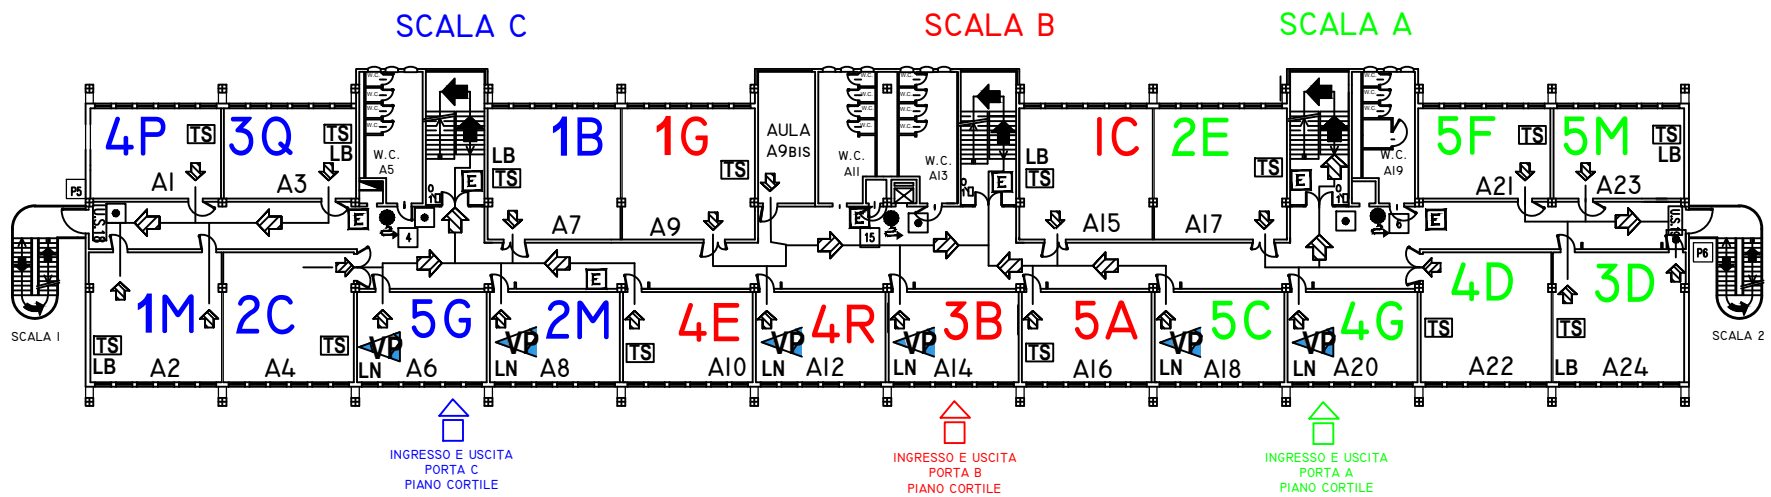

LICEO SCIENTIFICO C. CATTANEO - SEDE CENTRALE

DISPOSIZIONE AULE - SCHEMA INGRESSI USCITE A.S. 2023 - 2024

Legenda: **TS** MONITOR TOUCH SCREEN
VP VIDEOPROIETTORE

LN LAVAGNA NERA
 LB LAVAGNA BIANCA

PIANO SECONDO

2

Legenda: **TS** MONITOR TOUCH SCREEN
VP VIDEOPROIETTORE

LN LAVAGNA NERA
 LB LAVAGNA BIANCA

PIANO PRIMO

1

Legenda: **TS** MONITOR TOUCH SCREEN
VP VIDEOPROIETTORE

LN LAVAGNA NERA
 LB LAVAGNA BIANCA

PIANO RIALZATO

R

Legenda: **IM** LAVAGNA INTERATTIVA MULTIMEDIALE
TS MONITOR TOUCH SCREEN

VP VIDEOPROIETTORE
 LN LAVAGNA NERA
 LB LAVAGNA BIANCA

PIANO SEMINTERRATO

S