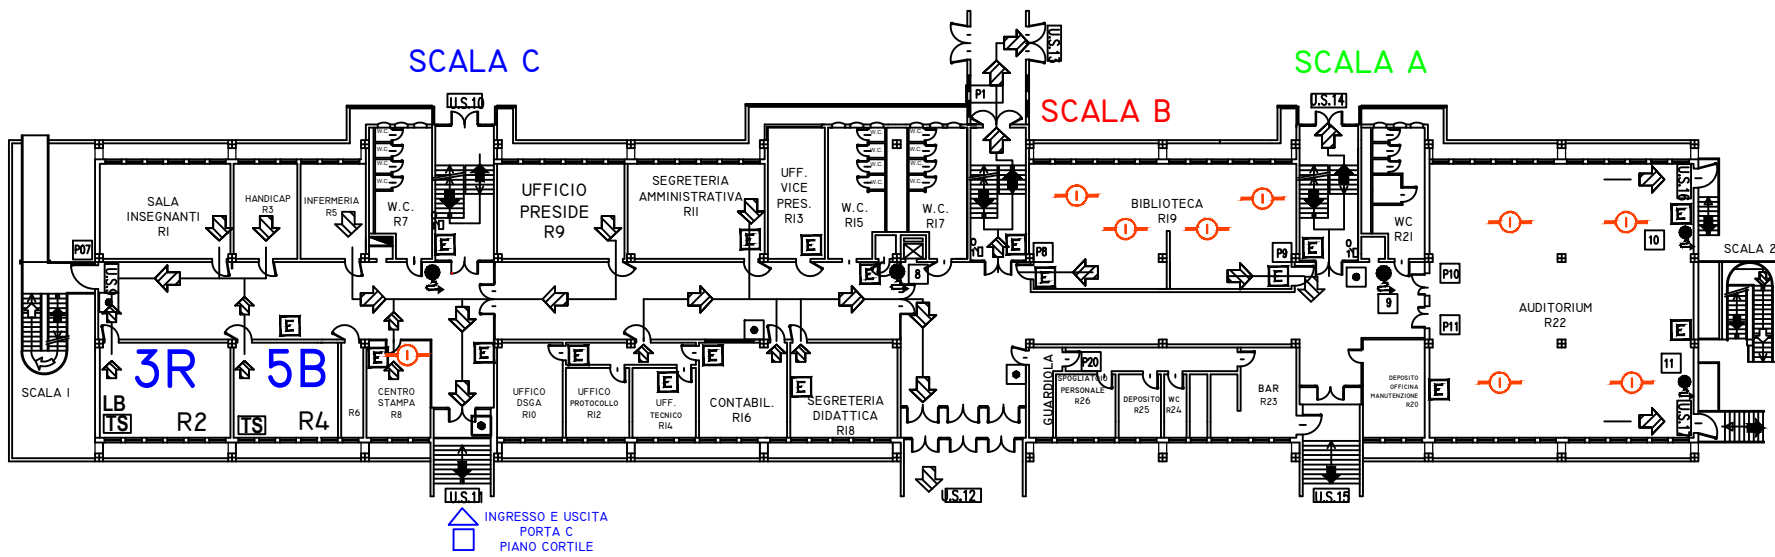

LICEO SCIENTIFICO C. CATTANEO - SEDE CENTRALE

DISPOSIZIONE AULE - SCHEMA INGRESSI USCITE A.S. 2023 - 2024

Legenda: **TS** MONITOR TOUCH SCREEN
VP VIDEOPROIETTORE

LN LAVAGNA NERA
 LB LAVAGNA BIANCA

PIANO SECONDO

2

Legenda: **TS** MONITOR TOUCH SCREEN
VP VIDEOPROIETTORE

LN LAVAGNA NERA
 LB LAVAGNA BIANCA

PIANO PRIMO

1

Legenda: **TS** MONITOR TOUCH SCREEN
VP VIDEOPROIETTORE

LN LAVAGNA NERA
 LB LAVAGNA BIANCA

PIANO RIALZATO

R

Legenda: **IM** LAVAGNA INTERATTIVA MULTIMEDIALE
TS MONITOR TOUCH SCREEN

VP VIDEOPROIETTORE
 LN LAVAGNA NERA
 LB LAVAGNA BIANCA

PIANO SEMINTERRATO

S