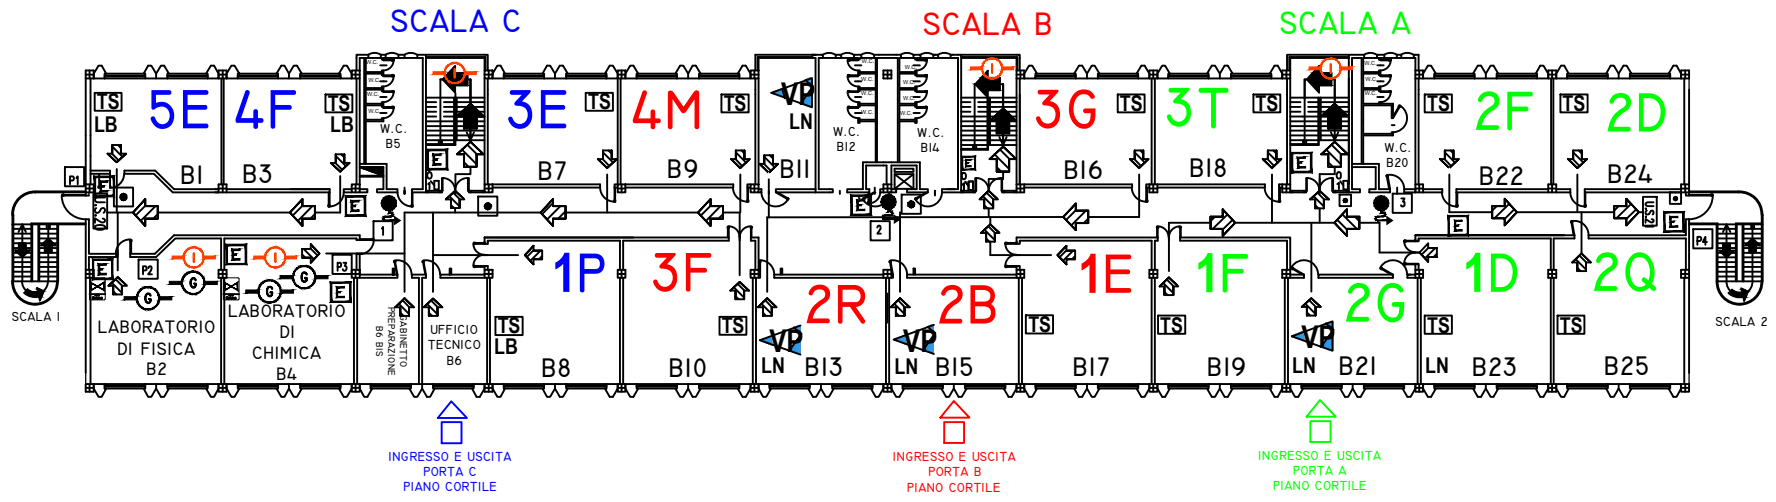

LICEO SCIENTIFICO C. CATTANEO - SEDE CENTRALE

DISPOSIZIONE AULE - SCHEMA INGRESSI USCITE A.S. 2023 - 2024

Legenda: **TS** MONITOR TOUCH SCREEN
VP VIDEOPROIETTORE

LN LAVAGNA NERA
 LB LAVAGNA BIANCA

PIANO SECONDO

2

Legenda: **TS** MONITOR TOUCH SCREEN
VP VIDEOPROIETTORE

LN LAVAGNA NERA
 LB LAVAGNA BIANCA

PIANO PRIMO

1

Legenda: **TS** MONITOR TOUCH SCREEN
VP VIDEOPROIETTORE

LN LAVAGNA NERA
 LB LAVAGNA BIANCA

PIANO RIALZATO

R

Legenda: **IM** LAVAGNA INTERATTIVA MULTIMEDIALE
TS MONITOR TOUCH SCREEN

VP VIDEOPROIETTORE
 LN LAVAGNA NERA
 LB LAVAGNA BIANCA

PIANO SEMINTERRATO

S