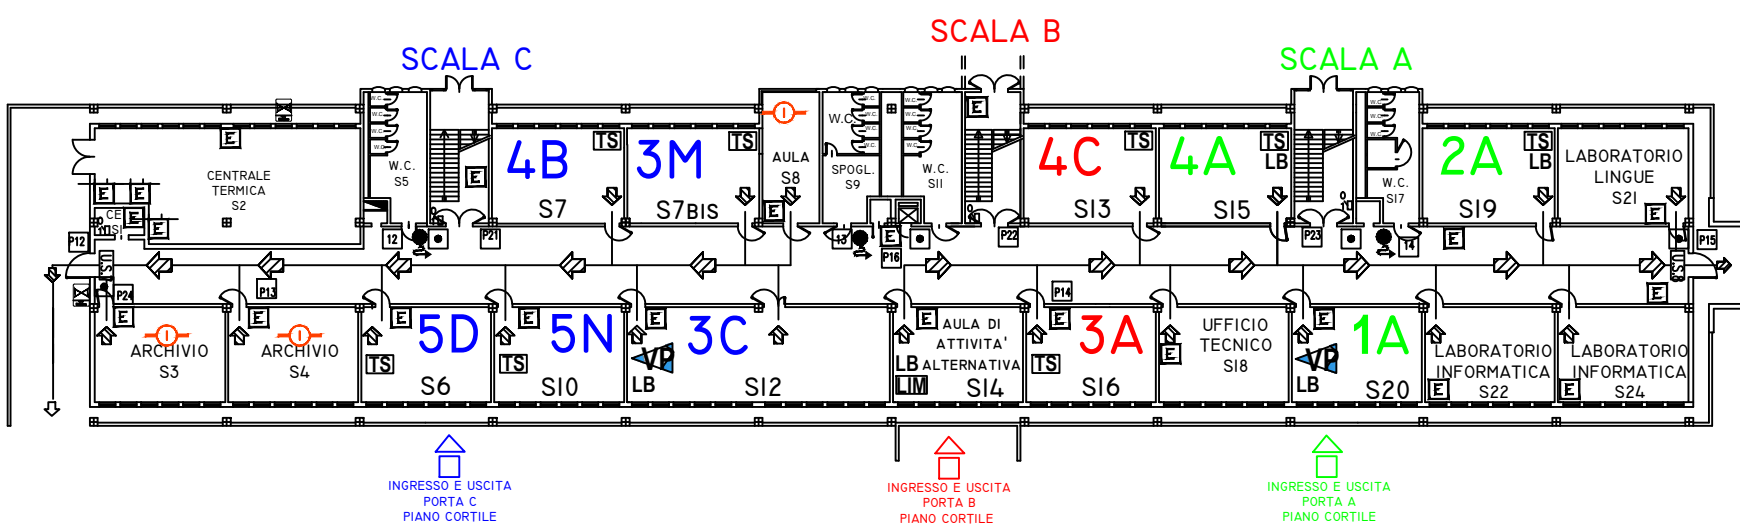

LICEO SCIENTIFICO C. CATTANEO - SEDE CENTRALE

DISPOSIZIONE AULE - SCHEMA INGRESSI USCITE A.S. 2023 - 2024

Legenda: **TS** MONITOR TOUCH SCREEN
VP VIDEOPROIETTORE

LN LAVAGNA NERA
 LB LAVAGNA BIANCA

PIANO SECONDO

2

Legenda: **TS** MONITOR TOUCH SCREEN
VP VIDEOPROIETTORE

LN LAVAGNA NERA
 LB LAVAGNA BIANCA

PIANO PRIMO

1

Legenda: **TS** MONITOR TOUCH SCREEN
VP VIDEOPROIETTORE

LN LAVAGNA NERA
 LB LAVAGNA BIANCA

PIANO RIALZATO

R

Legenda: **IM** LAVAGNA INTERATTIVA MULTIMEDIALE
TS MONITOR TOUCH SCREEN

VP VIDEOPROIETTORE
 LN LAVAGNA NERA
 LB LAVAGNA BIANCA

PIANO SEMINTERRATO

S