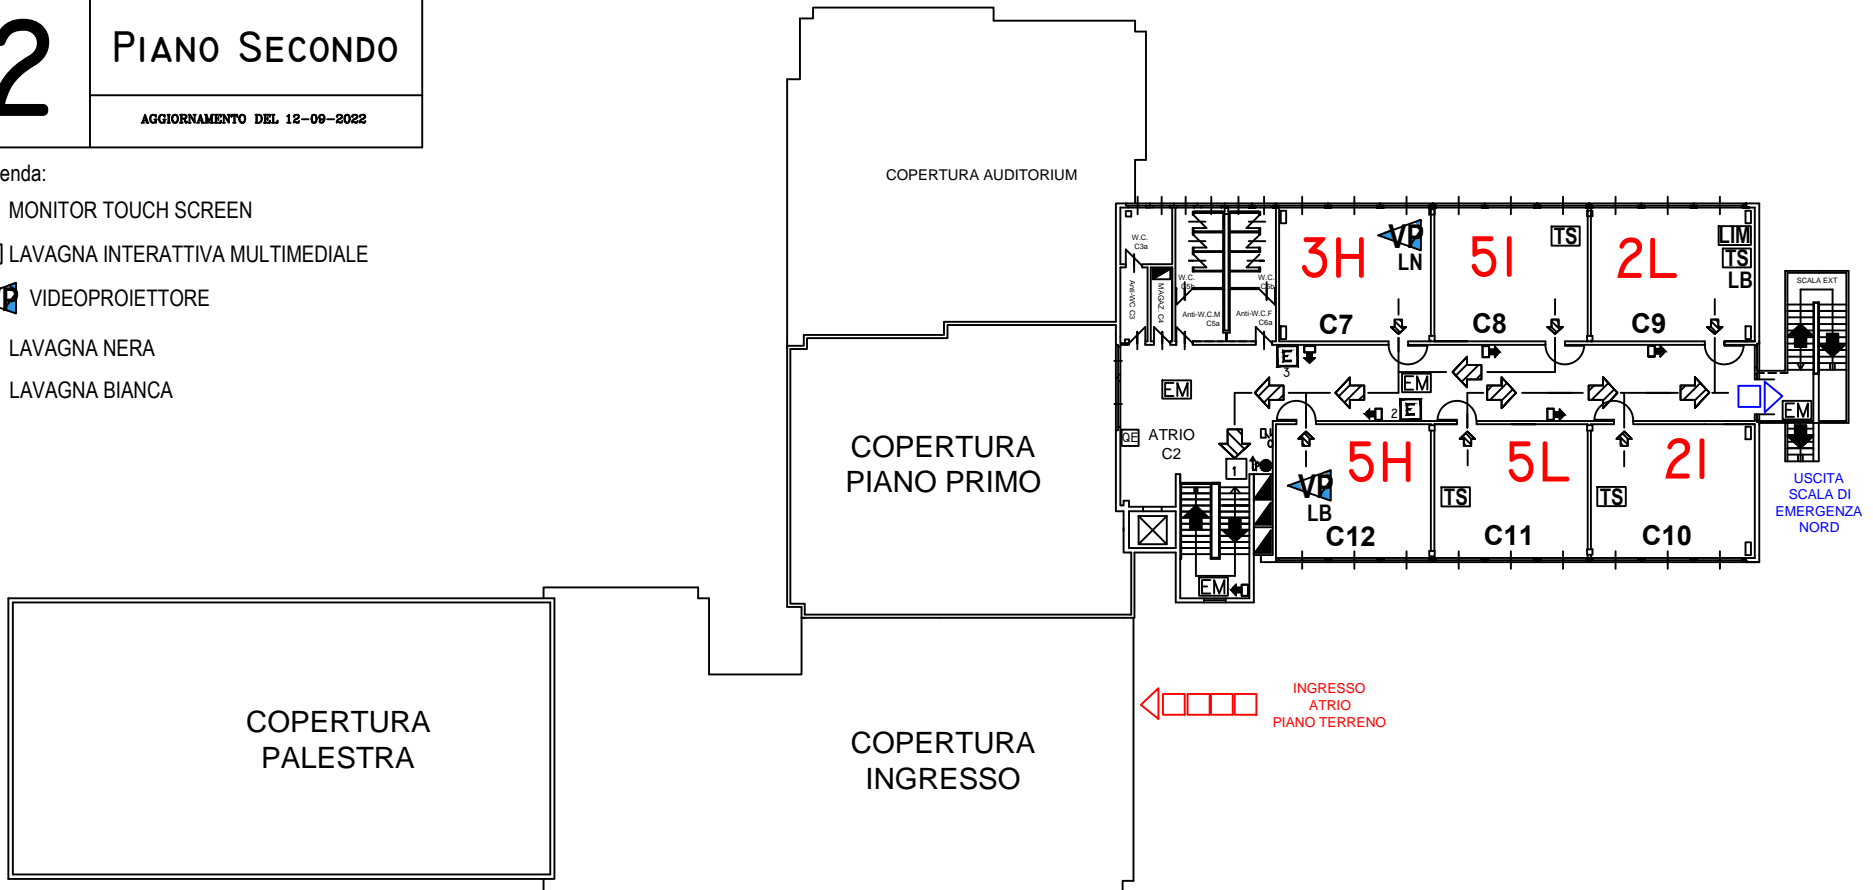

LICEO SCIENTIFICO C. CATTANEO - SUCCURSALE

DISPOSIZIONE AULE - SCHEMA INGRESSI USCITE A.S. 2022 - 2023

2 PIANO SECONDO

AGGIORNAMENTO DEL 12-09-2022

Legenda:

-  MONITOR TOUCH SCREEN
-  LAVAGNA INTERATTIVA MULTIMEDIALE
-  VIDEOPROIETTORE
- LN LAVAGNA NERA
- LB LAVAGNA BIANCA

1 PIANO PRIMO

AGGIORNAMENTO DEL 12-09-2022

Legenda:

-  MONITOR TOUCH SCREEN
-  VIDEOPROIETTORE
- LN LAVAGNA NERA
- LB LAVAGNA BIANCA

T PIANO TERRENO

AGGIORNAMENTO DEL 12-09-2022

Legenda:

-  MONITOR TOUCH SCREEN
-  VIDEOPROIETTORE
- LN LAVAGNA NERA
- LB LAVAGNA BIANCA