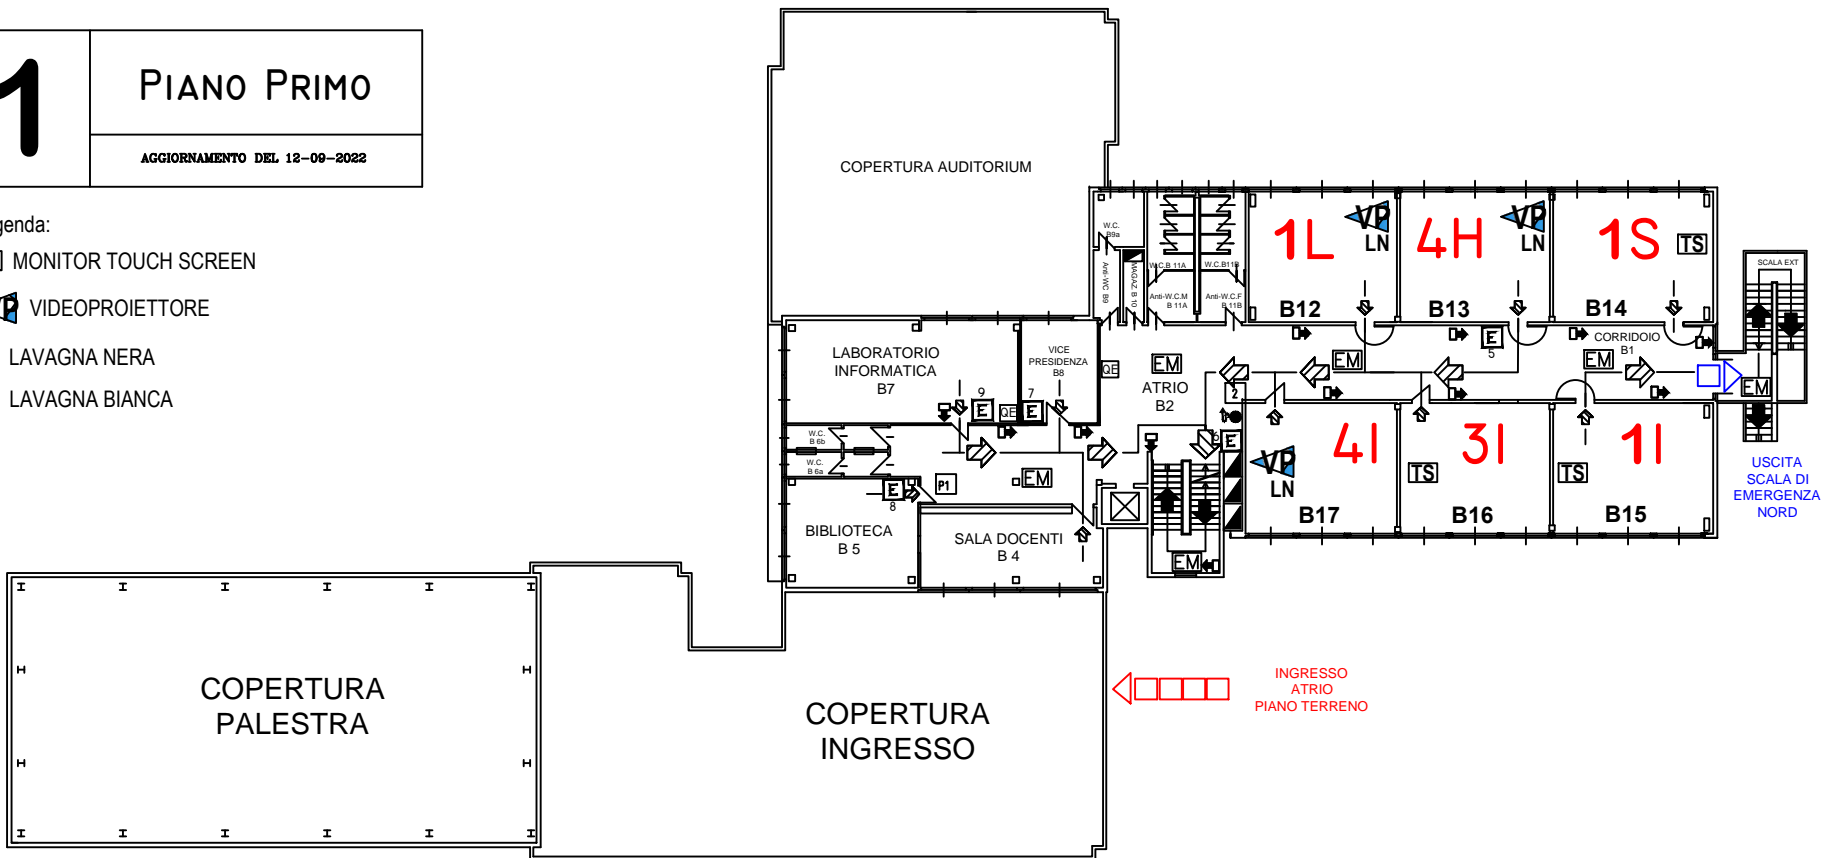

LICEO SCIENTIFICO C. CATTANEO - SUCCURSALE

DISPOSIZIONE AULE - SCHEMA INGRESSI USCITE A.S. 2022 - 2023

2 PIANO SECONDO

AGGIORNAMENTO DEL 12-09-2022

Legenda:

-  MONITOR TOUCH SCREEN
-  LAVAGNA INTERATTIVA MULTIMEDIALE
-  VIDEOPROIETTORE
- LN LAVAGNA NERA
- LB LAVAGNA BIANCA

1 PIANO PRIMO

AGGIORNAMENTO DEL 12-09-2022

Legenda:

-  MONITOR TOUCH SCREEN
-  VIDEOPROIETTORE
- LN LAVAGNA NERA
- LB LAVAGNA BIANCA

T PIANO TERRENO

AGGIORNAMENTO DEL 12-09-2022

Legenda:

-  MONITOR TOUCH SCREEN
-  VIDEOPROIETTORE
- LN LAVAGNA NERA
- LB LAVAGNA BIANCA