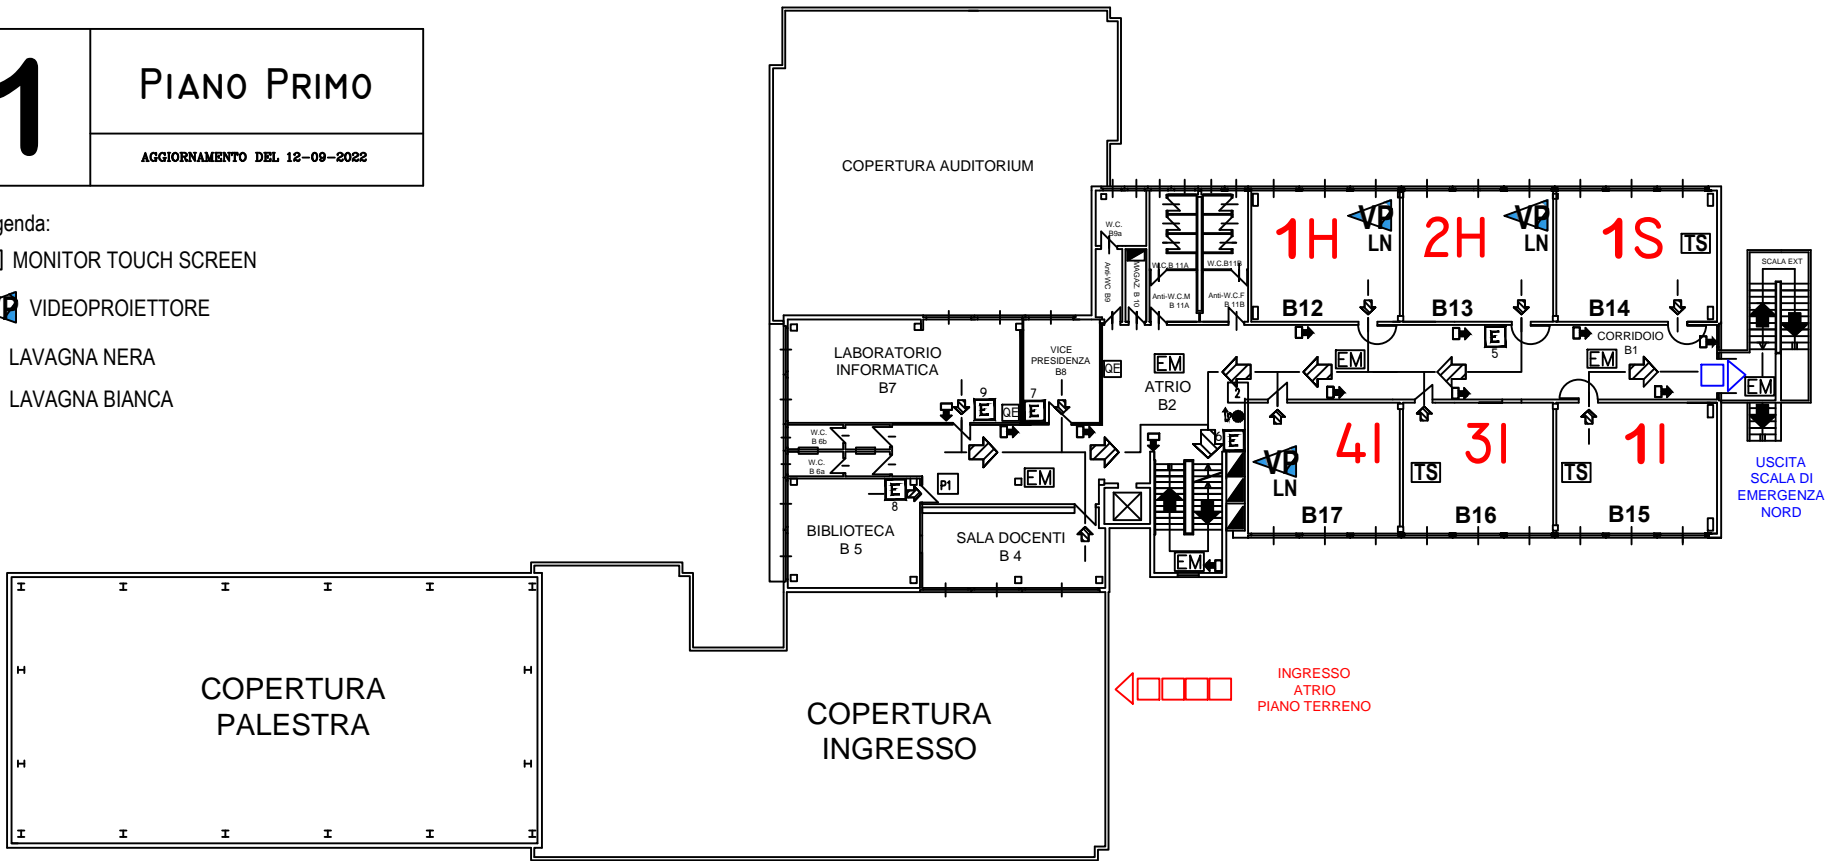

LICEO SCIENTIFICO C. CATTANEO - SUCCURSALE

DISPOSIZIONE AULE - SCHEMA INGRESSI USCITE A.S. 2022 - 2023

2

PIANO SECONDO

AGGIORNAMENTO DEL 12-09-2022

Legenda:

-  MONITOR TOUCH SCREEN
-  LAVAGNA INTERATTIVA MULTIMEDIALE
-  VIDEOPROIETTORE
- LN LAVAGNA NERA
- LB LAVAGNA BIANCA

1

PIANO PRIMO

AGGIORNAMENTO DEL 12-09-2022

Legenda:

-  MONITOR TOUCH SCREEN
-  VIDEOPROIETTORE
- LN LAVAGNA NERA
- LB LAVAGNA BIANCA

T

PIANO TERRENO

AGGIORNAMENTO DEL 12-09-2022

Legenda:

-  MONITOR TOUCH SCREEN
-  VIDEOPROIETTORE
- LN LAVAGNA NERA
- LB LAVAGNA BIANCA