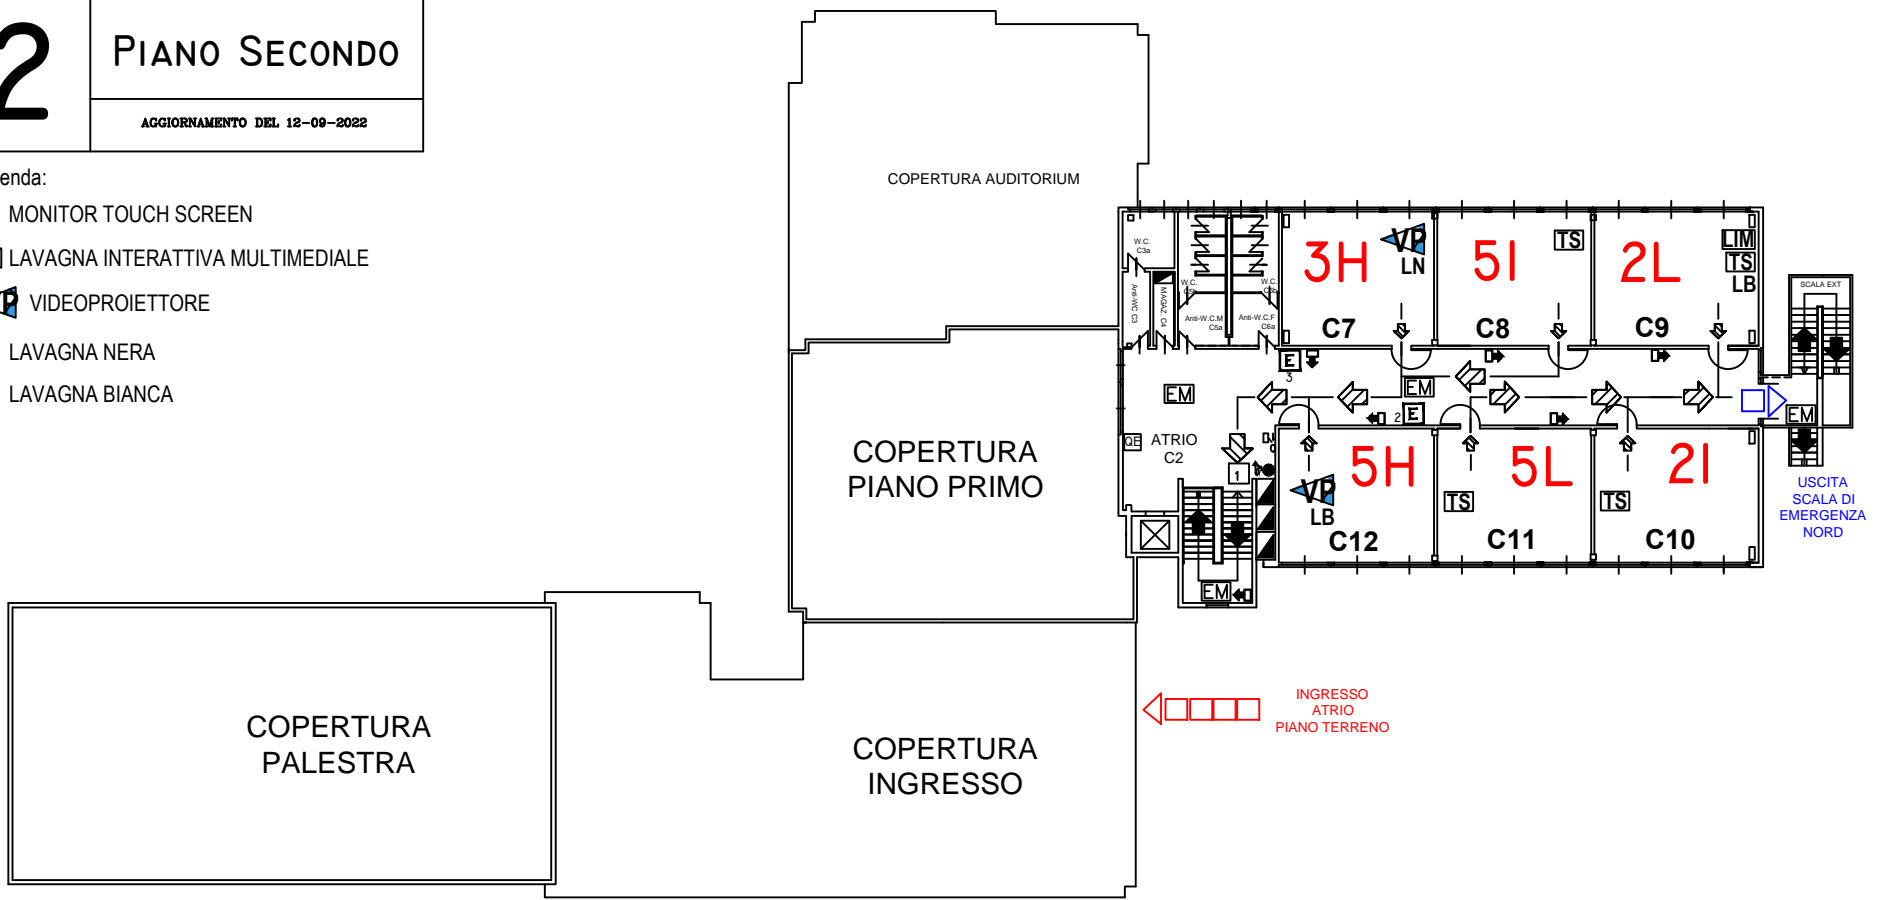

LICEO SCIENTIFICO C. CATTANEO - SUCCURSALE

DISPOSIZIONE AULE - SCHEMA INGRESSI USCITE A.S. 2022 - 2023

2

PIANO SECONDO

AGGIORNAMENTO DEL 12-09-2022

Legenda:

-  MONITOR TOUCH SCREEN
-  LAVAGNA INTERATTIVA MULTIMEDIALE
-  VIDEOPROIETTORE
- LN LAVAGNA NERA
- LB LAVAGNA BIANCA

1

PIANO PRIMO

AGGIORNAMENTO DEL 12-09-2022

Legenda:

-  MONITOR TOUCH SCREEN
-  VIDEOPROIETTORE
- LN LAVAGNA NERA
- LB LAVAGNA BIANCA

T

PIANO TERRENO

AGGIORNAMENTO DEL 12-09-2022

Legenda:

-  MONITOR TOUCH SCREEN
-  VIDEOPROIETTORE
- LN LAVAGNA NERA
- LB LAVAGNA BIANCA